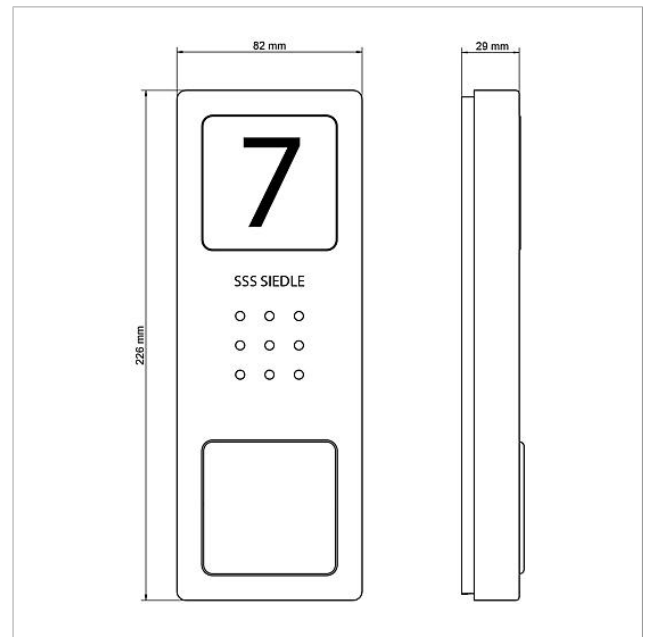

Behuizing bovenkant
CA 812-1, CA 850-1 E

210008751

Pagina 2