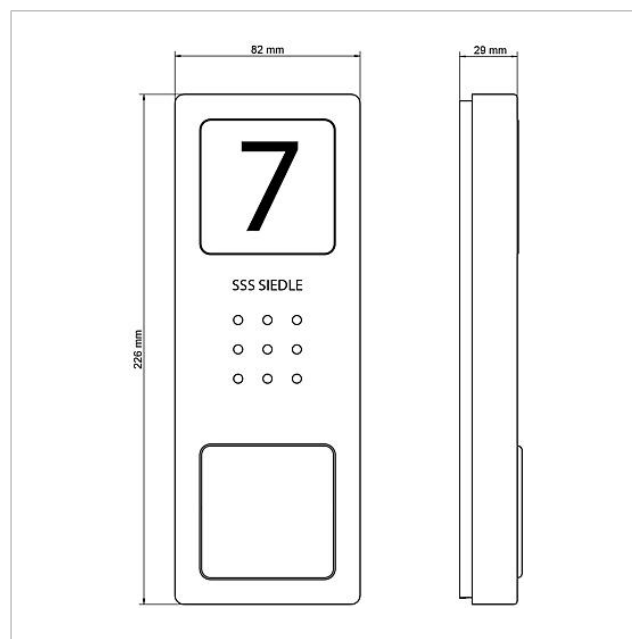

Behuizing bovenkant
CA 812-1, CA 850-1 E

210008751

Pagina 2