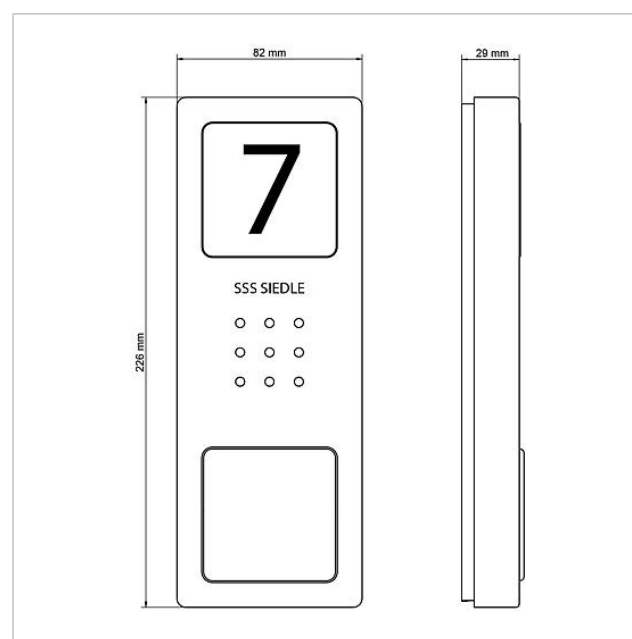

Partie supérieure boîtier
CA 812-1, CA 850-1 E

210008751-00

Description du produit

Partie supérieure du boîtier pour platine de rue audio Compact CA 850-..., CA 812-... E

Caractéristiques techniques

Dimensions (mm) l x H x P : 82 x 226 x 29

Informations articles

Référence	Désignation	Couleur	GC (groupe de condition)	Code article
CA 812-1, CA 850-1 E	Partie supérieure boîtier	Acier inoxydable brossé	E	210008751-00

Partie supérieure boîtier
CA 812-1, CA 850-1 E

210008751

Page 2

Partie supérieure boîtier
CA 812-1, CA 850-1 E

210008751

Page 3

CA 812-x E Platine de rue audio Siedle Compact
CA 812-...

Information produit

1,9 MB