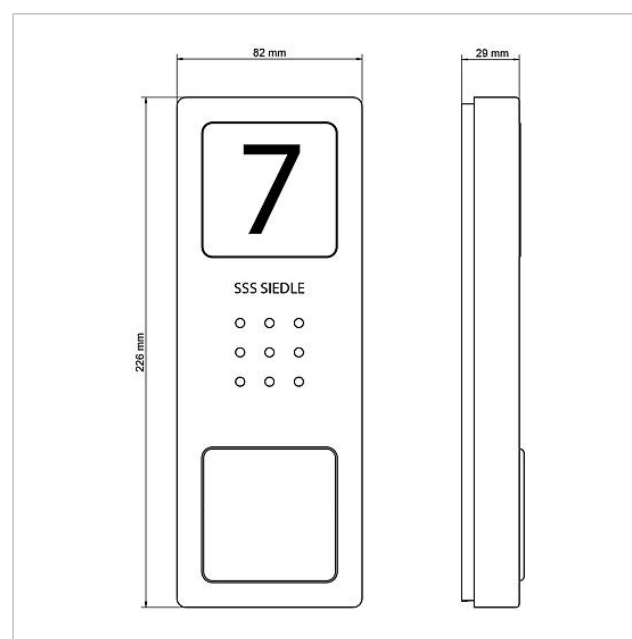

Partie supérieure boîtier
CA 812-1, CA 850-1 E

210008751-00

Description du produit

Partie supérieure du boîtier pour platine de rue audio Compact CA 850-..., CA 812-... E

Caractéristiques techniques

Dimensions (mm) l x H x P : 82 x 226 x 29

Informations articles

Référence	Désignation	Couleur / Finition	GC (groupe de condition)	Code article
CA 812-1, CA 850-1 E	Partie supérieure boîtier	Acier inoxydable brossé	E	210008751-00

Partie supérieure boîtier
CA 812-1, CA 850-1 E

210008751

Page 2

Partie supérieure boîtier
CA 812-1, CA 850-1 E

210008751

Page 3

CA 812-x E Platine de rue audio Siedle Compact
CA 812-...

Information produit

1,9 MB