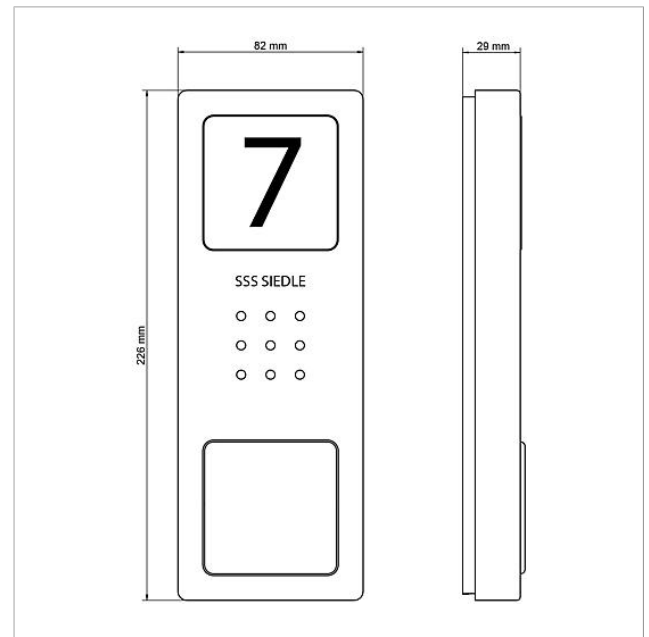

Gehäuse-Oberteil
CA 812-1, CA 850-1 E
210008751-00

Produktbeschreibung

Gehäuse-Oberteil für Compact Audio Türstation CA 850-..., CA 812-... E

Technische Daten

Abmessungen (mm) B x H x T:

82 x 226 x 29

Artikelinformationen

Artikel-Bezeichnung	Artikelbeschreibung	Farbe	KG Artikel-Nr.
CA 812-1, CA 850-1 E	Gehäuse-Oberteil	Edelstahl gebürstet	E 210008751-00

Gehäuse-Oberteil
CA 812-1, CA 850-1 E

210008751

Seite 2

Zeichnungen / Montage

Gehäuse-Oberteil
CA 812-1, CA 850-1 E

210008751

Seite 3

Weitere Dokumente

CA 812-x E Audio-Türstation Siedle Compact	Produktinformation	1,9 MB	herunterladen
CA 812-... Compact-Audio	Konformitätserklärung	781 kB	herunterladen
REACH und RoHs Konformität	Zusatzinformation	140 kB	herunterladen