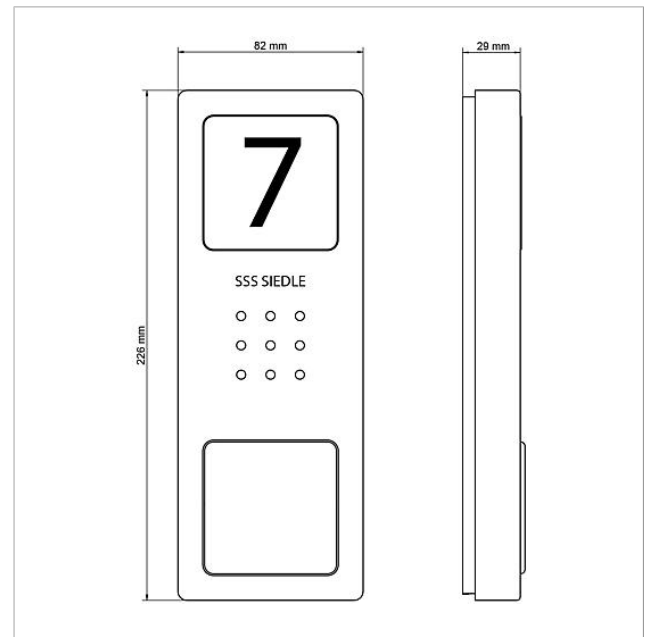

Gehäuse-Oberteil
CA 812-1, CA 850-1 E
210008751-00

Produktbeschreibung

Gehäuse-Oberteil für Compact Audio Türstation CA 850-..., CA 812-... E

Technische Daten

Abmessungen (mm) B x H x T:

82 x 226 x 29

Artikelinformationen

Artikel-Bezeichnung	Artikelbeschreibung	Farbe	KG Artikel-Nr.
CA 812-1, CA 850-1 E	Gehäuse-Oberteil	Edelstahl gebürstet	E 210008751-00

Gehäuse-Oberteil
CA 812-1, CA 850-1 E

210008751

Seite 2

Zeichnungen / Montage

Gehäuse-Oberteil
CA 812-1, CA 850-1 E

210008751

Seite 3

Weitere Dokumente

CA 812-x E Audio-Türstation Siedle Compact	Produktinformation	1,9 MB	herunterladen
CA 812-... Compact-Audio	Konformitätserklärung	781 kB	herunterladen
REACH und RoHs Konformität	Zusatzinformation	109 kB	herunterladen