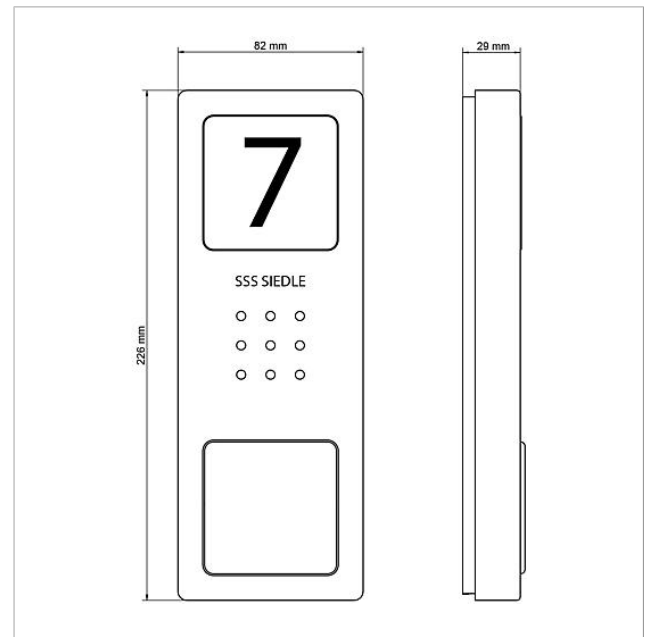

Gehäuse-Oberteil
CA 812-1, CA 850-1 E
210008751-00

Produktbeschreibung

Gehäuse-Oberteil für Compact Audio Türstation CA 850-..., CA 812-... E

Technische Daten

Abmessungen (mm) B x H x T:

82 x 226 x 29

Artikelinformationen

Artikel-Bezeichnung	Artikelbeschreibung	Farbe/Material	KG Artikel-Nr.
CA 812-1, CA 850-1 E	Gehäuse-Oberteil	Edelstahl gebürstet	E 210008751-00

Gehäuse-Oberteil
CA 812-1, CA 850-1 E

210008751

Seite 2

Zeichnungen / Montage

Gehäuse-Oberteil
CA 812-1, CA 850-1 E

210008751

Seite 3

Weitere Dokumente

CA 812-x E Audio-Türstation Siedle Compact	Produktinformation	1,9 MB	herunterladen
CA 812-... Compact-Audio	Konformitätserklärung	781 kB	herunterladen
REACH und RoHs Konformität	Zusatzinformation	140 kB	herunterladen