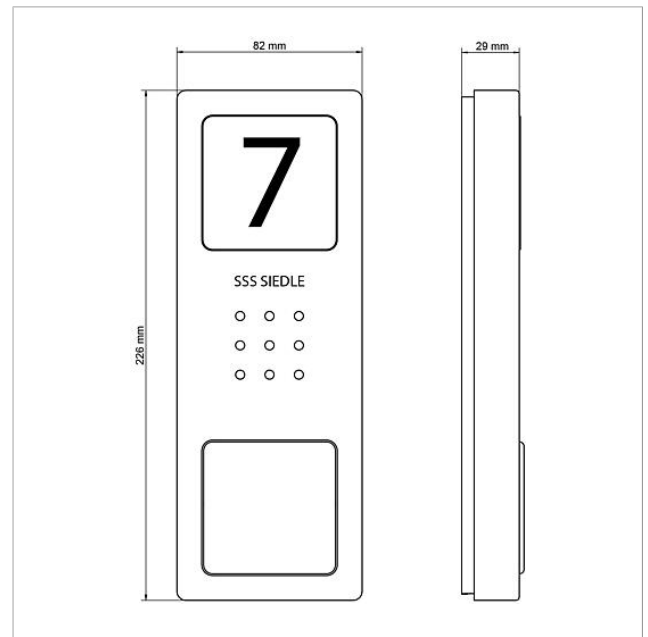

Kabinet-overdel
CA 812-1, CA 850-1 E

210008751

Side 2