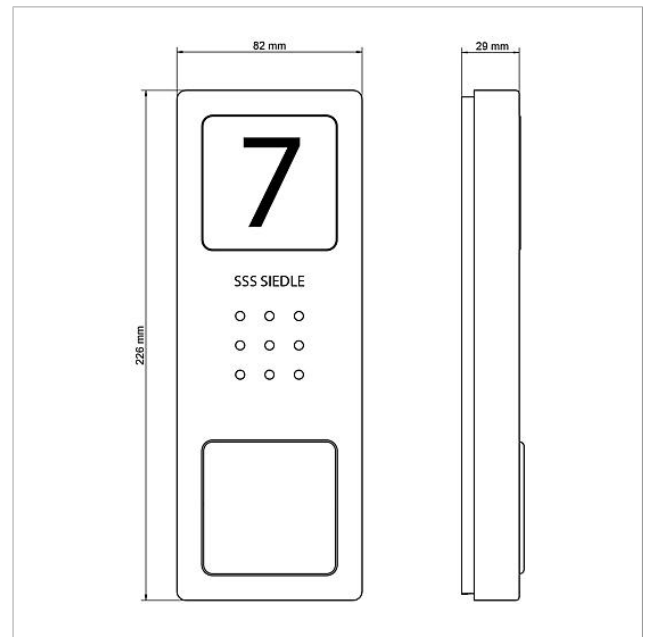

Kabinet-overdel
CA 812-1, CA 850-1 E

210008751

Side 2