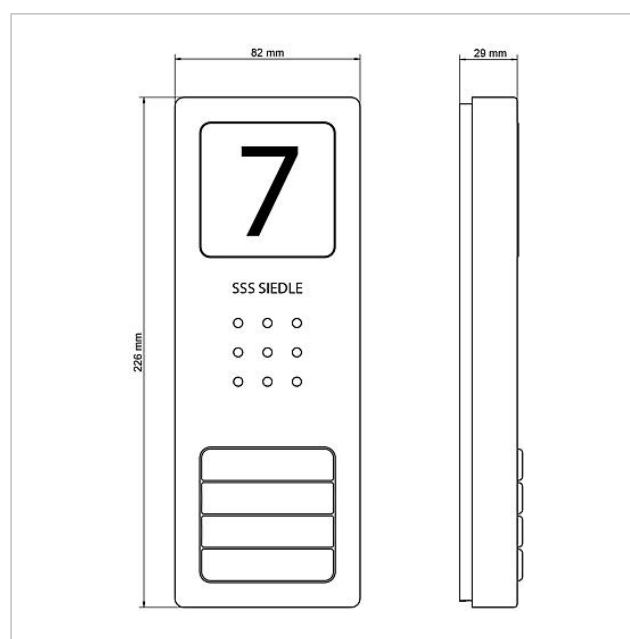

Audiodörrstation Siedle
Compact
CA 812-4 E

210008750

Sida 2