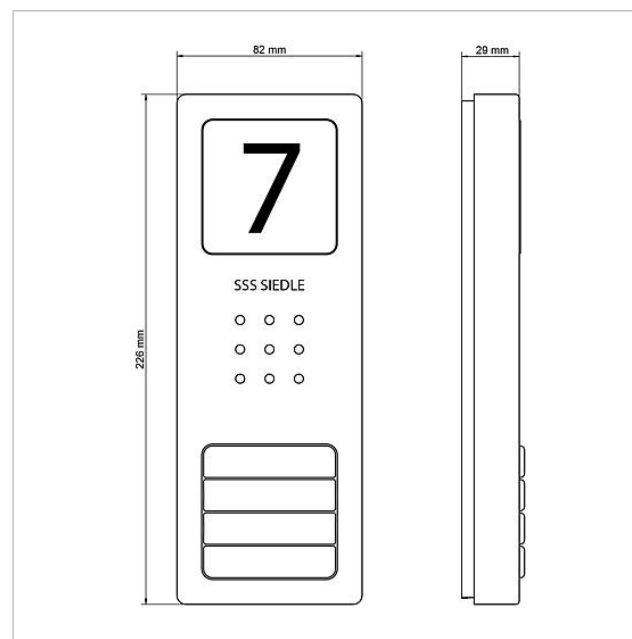

Audio deurstation
Siedle Compact
CA 812-4 E

210008750

Pagina 2