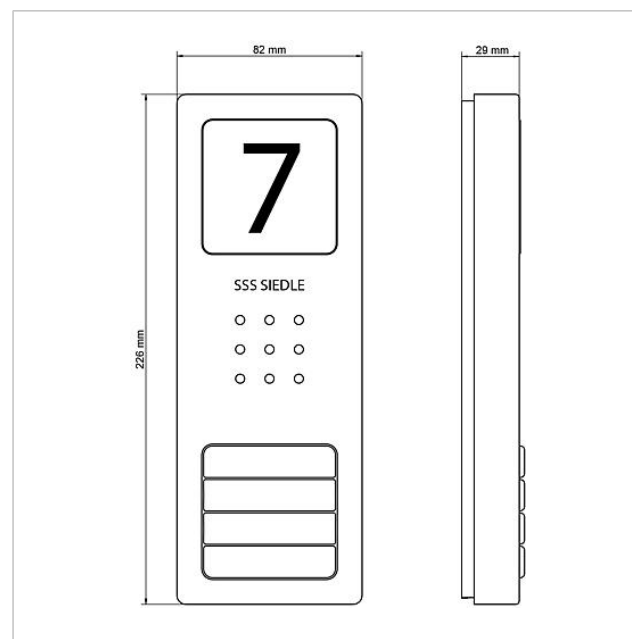

Platine de rue audio
Siedle Compact
CA 812-4 E

210008750

Page 2