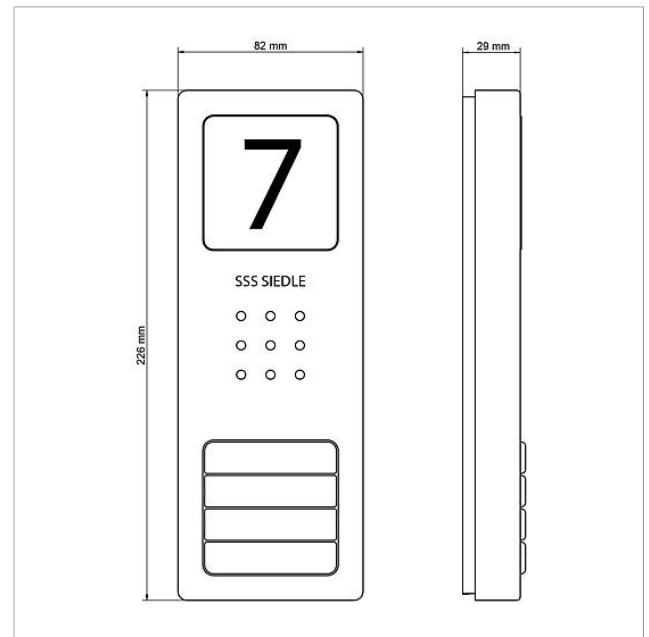

Platine de rue audio
Siedle Compact
CA 812-4 E

210008750

Page 2