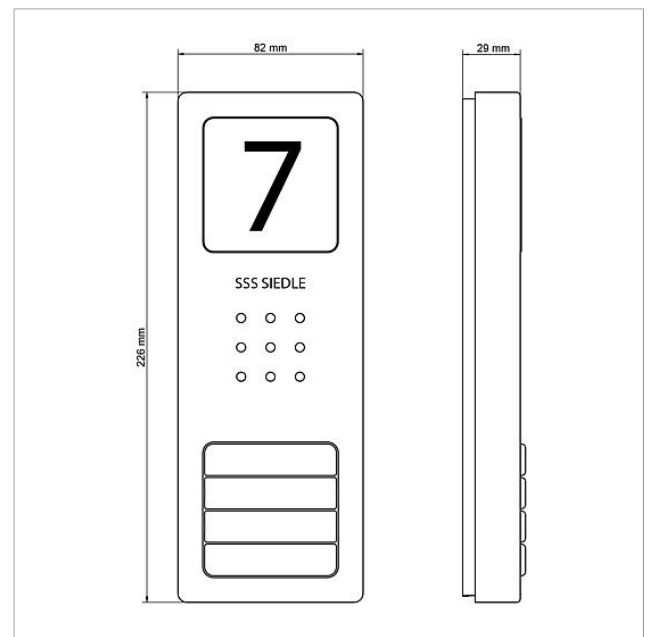

Audio-Türstation Siedle
Compact
CA 812-4 E

210008750-00

Produktbeschreibung

Audio-Türstation Siedle Compact Ersatzgerät für die Türstation des SET CA 812-3 E und SET CA 812-4 E.

Technische Daten

Kontaktart:	2 Schließer 15 V AC, 30 V DC, 2 A
Schutzart:	IP 54
Umgebungstemperatur:	-20 °C bis +55 °C
Abmessungen (mm) B x H x T:	82 x 226 x 29

Artikelinformationen

Artikel-Bezeichnung	Artikelbeschreibung	Farbe/Material	KG Artikel-Nr.
CA 812-4 E	Audio-Türstation Siedle Compact	Edelstahl gebürstet	E 210008750-00

Ersatzteile

Artikel-Bezeichnung	Artikelbeschreibung	Farbe/Material	KG	Artikel-Nr.
CA 812-..., BCV/BCVU/CA/CAU/CV/CVU/ Lautsprecher STA/STV 850-...		Sonstiges	E	200029867-00
CA 812-..., CA/CAU 850-...	Schrifteinlage für Infoschild	Weiß	E	200029872-00
CA 812-..., CA/CAU/CVU 850-..., CV 850-x-03, -04	Mikrofon	Sonstiges	E	200029868-00
CA 812-..., CA/CV 850-..., BCV 850-...	Siedle Schraubendreher	Sonstiges	E	200029931-00
CA 812-4, CA 850-4 E	Gehäuse-Oberteil	Edelstahl gebürstet	E	210008753-00
CA 812-4, CA/CAU 850-4	Schrifteinlage für Namensschild	Weiß	E	200029871-00
CA 812-4, CA/CAU 850-4	Namensschild-Oberteil	Glasklar	E	200029866-00

Audio-Türstation Siedle
Compact
CA 812-4 E

210008750

Seite 2

Zeichnungen / Montage

Audio-Türstation Siedle
Compact
CA 812-4 E

210008750

Seite 3

Weitere Dokumente