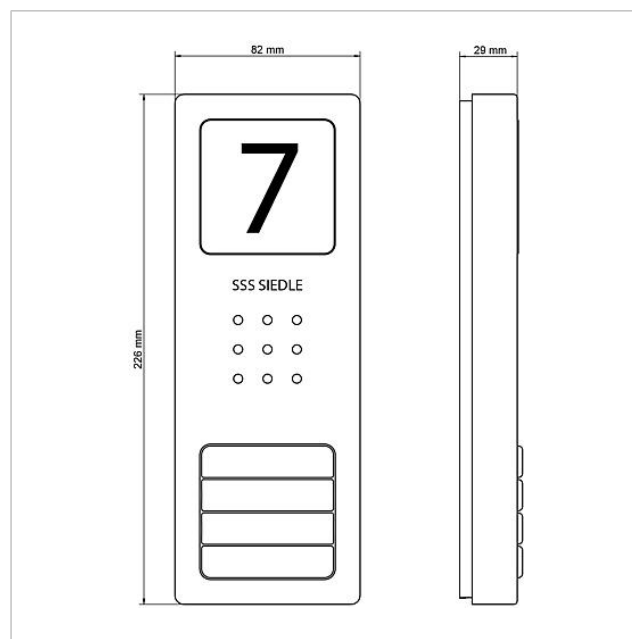

Audio-dørstation Siedle
Compact
CA 812-4 E

210008750-00

Produktbeskrivelse

Audio-dørstation Siedle Compact reserveenhed til dørstationen til SET CA 812-3 E og SET CA 812-4 E.

Tekniske specifikationer

Kontakttype:	2 Sluttekontakt 15 V AC, 30 V DC, 2 A
Kapslingsklasse:	IP 54
Omgivelsestemperatur:	-20 °C til +55 °C
Mål (mm) b x h x d:	82 x 226 x 29

Artikelinformationer

Artikler-betegnelse	Varebeskrivelse	Farve/materiale	KG Varenr.
CA 812-4 E	Audio-dørstation Siedle Compact	Børstet ædelstål	E 210008750-00

Reserve dele

Artikler-betegnelse	Varebeskrivelse	Farve/materiale	KG	Varenr.
CA 812-..., BCV/BCVU/CA/CAU/CV/CVU/ Højttaler STA/STV 850-...		Diverse	E	200029867-00
CA 812-..., CA/CAU 850-...	Tekstfelt til infoskilt	Hvid	E	200029872-00
CA 812-..., CA/CAU/CVU 850-..., CV 850-x-03, -04	Mikrofon	Diverse	E	200029868-00
CA 812-..., CA/CV 850-..., BCV 850-...	Skruetrækker Siedle	Diverse	E	200029931-00
CA 812-4, CA 850-4 E	Kabinet-overdel	Børstet ædelstål	E	210008753-00
CA 812-4, CA/CAU 850-4	Tekstfelt til navneskilt	Hvid	E	200029871-00
CA 812-4, CA/CAU 850-4	Navneskilt-overdel	Glasklar	E	200029866-00

Audio-dørstation Siedle
Compact
CA 812-4 E

210008750

Side 2

Audio-dørstation Siedle
Compact
CA 812-4 E

210008750

Side 3

CA 812-x E Audio-dørstation Siedle Compact
CA 812-...

Produktinformation