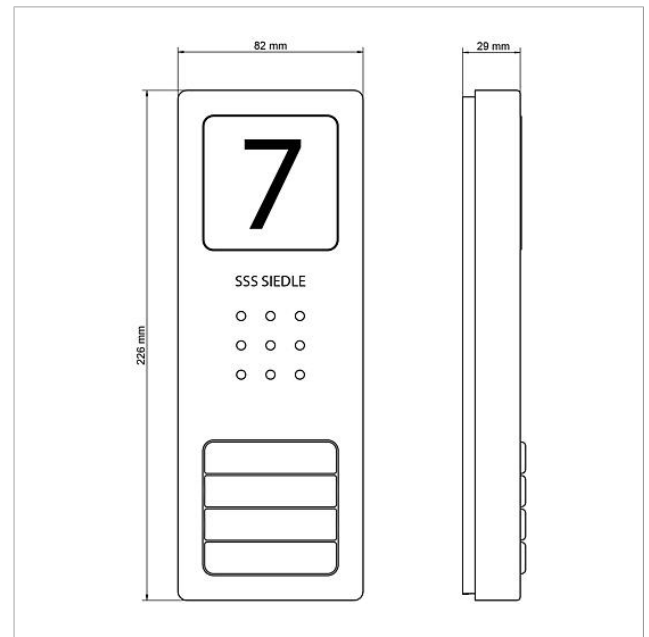

Audio-dørstation Siedle
Compact
CA 812-4 E

210008750-00

Produktbeskrivelse

Audio-dørstation Siedle Compact reserveenhed til dørstationen til SET CA 812-3 E og SET CA 812-4 E.

Tekniske specifikationer

Kontakttype:	2 Sluttekontakt 15 V AC, 30 V DC, 2 A
Kapslingsklasse:	IP 54
Omgivelsestemperatur:	-20 °C til +55 °C
Mål (mm) b x h x d:	82 x 226 x 29

Artikelinformationer

Artikler-betegnelse	Varebeskrivelse	Farve	KG Varenr.
CA 812-4 E	Audio-dørstation Siedle Compact	Børstet ædelstål	E 210008750-00

Reserve dele

Artikler-betegnelse	Varebeskrivelse	Farve	KG	Varenr.
CA 812-..., BCV/BCVU/CA/CAU/CV/CVU/ Højttaler STA/STV 850-...		Diverse	E	200029867-00
CA 812-..., CA/CAU 850-...	Tekstfelt til infoskilt	Hvid	E	200029872-00
CA 812-..., CA/CAU/CVU 850-..., CV 850-x-03, -04	Mikrofon	Diverse	E	200029868-00
CA 812-..., CA/CV 850-..., BCV 850-...	Skruetrækker Siedle	Diverse	E	200029931-00
CA 812-4, CA 850-4 E	Kabinet-overdel	Børstet ædelstål	E	210008753-00
CA 812-4, CA/CAU 850-4	Tekstfelt til navneskilt	Hvid	E	200029871-00
CA 812-4, CA/CAU 850-4	Navneskilt-overdel	Glasklar	E	200029866-00

Audio-dørstation Siedle
Compact
CA 812-4 E

210008750

Side 2

Audio-dørstation Siedle
Compact
CA 812-4 E

210008750

Side 3

CA 812-x E Audio-dørstation Siedle Compact

CA 812-...