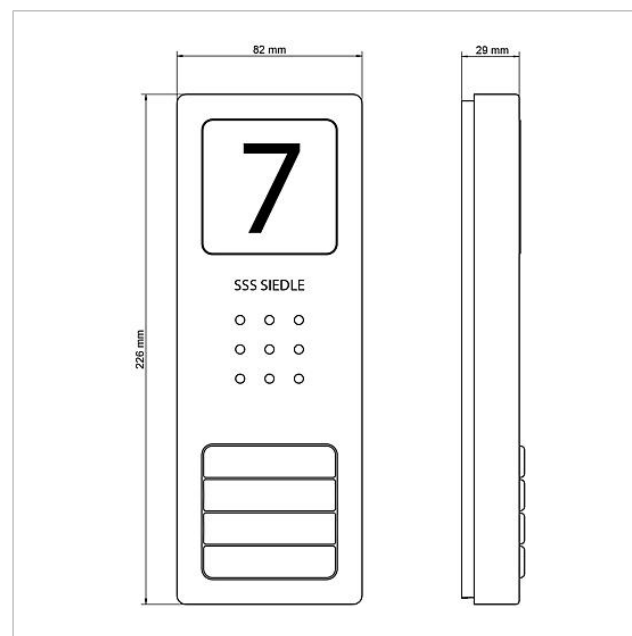

Audio-dørstation Siedle  
Compact  
CA 812-4 E

210008750

Side 2

Audio-dørstation Siedle  
Compact  
CA 812-4 E

210008750

Side 3

---

CA 812-x E Audio-dørstation Siedle Compact