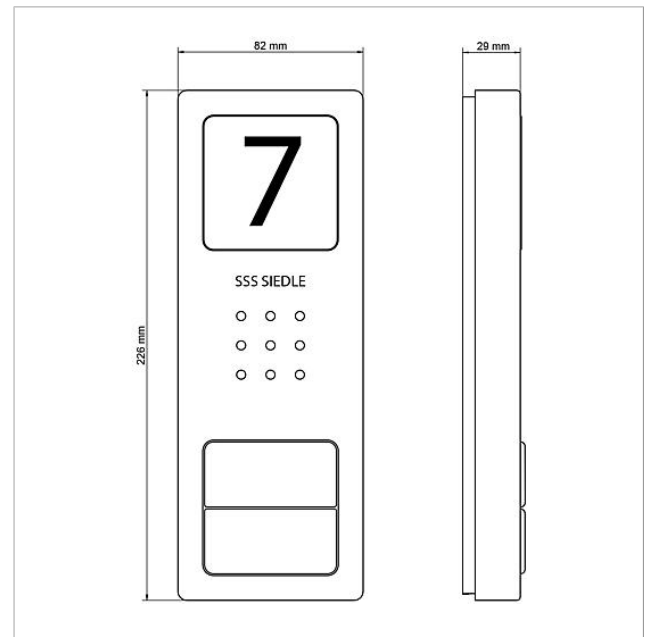

Posto esterno audio
Siedle Compact
CA 812-2 E

210008749-00

Descrizione del prodotto

Apparecchio sostitutivo per posto esterno audio Siedle Compact per il posto esterno del SET CA 812-2 E.

Dati tecnici

Tipo di contatto:	2 contatti normalmente aperti 15 V AC, 30 V DC, 2 A
Tipo di protezione:	IP 54
Temperatura ambiente:	da -20 °C a +55 °C
Dimensioni (mm) Larg. x Alt. x Prof.:	82 x 226 x 29

Informazioni sugli articoli

Articolo	Descrizione articolo	Colore/Materiale	KG	Codice
CA 812-2 E	Posto esterno audio Siedle Compact	Acciaio inox spazzolato	E	210008749-00

Pezzi di ricambio

Articolo	Descrizione articolo	Colore/Materiale	KG	Codice
CA 812-..., BCV/BCVU/CA/CAU/CV/CVU/ Altoparlante STA/STV 850-...		Altro	E	200029867-00
CA 812-..., CA/CAU 850-...	Inserto diciture per targa d'informazione	Bianco	E	200029872-00
CA 812-..., CA/CAU/CVU 850-..., CV 850-x-03, -04	Microfono	Altro	E	200029868-00
CA 812-..., CA/CV 850-..., BCV 850-...	Cacciavite Siedle	Altro	E	200029931-00
CA 812-2, CA 850-2 E	Parte superiore della scatola	Acciaio inox spazzolato	E	210008752-00
CA 812-2, CA/CAU 850-2, CV/CVU 850-2-...	Parte superiore targhetta portanome	Trasparentissimo	E	200029865-00
CA 812-2, CA/CAU 850-2, CV/CVU 850-2-...	Inserto diciture per targhetta del nome	Bianco	E	200029870-00

Posto esterno audio
Siedle Compact
CA 812-2 E

210008749

Pagina 2

Posto esterno audio
Siedle Compact
CA 812-2 E

210008749

Pagina 3

CA 812-x E Posto esterno audio Siedle Compact	Opuscolo informativo sul prodotto	1,9 MB	scaricare
CA 812-...	Dichiarazione di conformità	781 kB	scaricare
	Informazioni supplementari	109 kB	scaricare