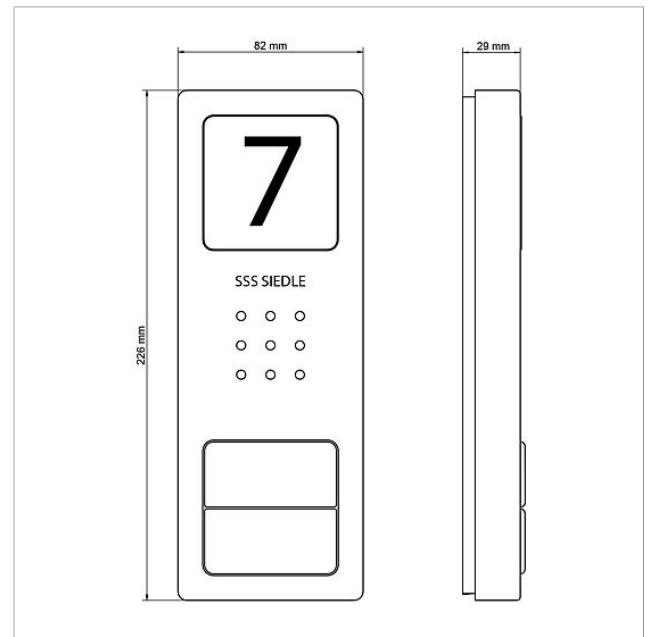

Audio-Türstation Siedle
Compact
CA 812-2 E

210008749-00

Produktbeschreibung

Audio-Türstation Siedle Compact Ersatzgerät für die Türstation des SET CA 812-2 E.

Technische Daten

Kontaktart:	2 Schließer 15 V AC, 30 V DC, 2 A
Schutzart:	IP 54
Umgebungstemperatur:	-20 °C bis +55 °C
Abmessungen (mm) B x H x T:	82 x 226 x 29

Artikelinformationen

Artikel-Bezeichnung	Artikelbeschreibung	Farbe	KG Artikel-Nr.
CA 812-2 E	Audio-Türstation Siedle Compact	Edelstahl gebürstet	E 210008749-00

Ersatzteile

Artikel-Bezeichnung	Artikelbeschreibung	Farbe	KG	Artikel-Nr.
CA 812-..., BCV/BCVU/CA/CAU/CV/CVU/ Lautsprecher STA/STV 850-...		Sonstiges	E	200029867-00
CA 812-..., CA/CAU 850-...	Schrifteinlage für Infoschild	Weiß	E	200029872-00
CA 812-..., CA/CAU/CVU 850-..., CV 850-x-03, -04	Mikrofon	Sonstiges	E	200029868-00
CA 812-..., CA/CV 850-..., BCV 850-...	Siedle Schraubendreher	Sonstiges	E	200029931-00
CA 812-2, CA 850-2 E	Gehäuse-Oberteil	Edelstahl gebürstet	E	210008752-00
CA 812-2, CA/CAU 850-2, CV/CVU 850-2-...	Namensschild-Oberteil	Glasklar	E	200029865-00
CA 812-2, CA/CAU 850-2, CV/CVU 850-2-...	Schrifteinlage für Namensschild	Weiß	E	200029870-00

Audio-Türstation Siedle
Compact
CA 812-2 E

210008749

Seite 2

Zeichnungen / Montage

Audio-Türstation Siedle
Compact
CA 812-2 E

210008749

Seite 3

Weitere Dokumente