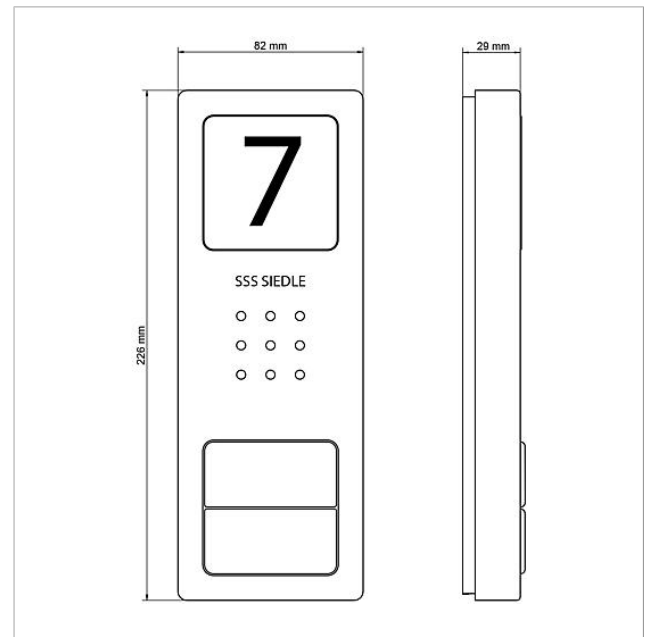

Audio-dørstation Siedle
Compact
CA 812-2 E

210008749-00

Produktbeskrivelse

Audio-dørstation Siedle Compact reserveenhed til dørstationen til SET CA 812-2 E.

Tekniske specifikationer

Kontakttype:	2 Sluttekontakt 15 V AC, 30 V DC, 2 A
Kapslingsklasse:	IP 54
Omgivelsestemperatur:	-20 °C til +55 °C
Mål (mm) b x h x d:	82 x 226 x 29

Artikelinformationer

Artikler-betegnelse	Varebeskrivelse	Farve	KG Varenr.
CA 812-2 E	Audio-dørstation Siedle Compact	Børstet ædelstål	E 210008749-00

Reserve dele

Artikler-betegnelse	Varebeskrivelse	Farve	KG	Varenr.
CA 812-..., BCV/BCVU/CA/CAU/CV/CVU/ Højttaler STA/STV 850-...		Diverse	E	200029867-00
CA 812-..., CA/CAU 850-...	Tekstfelt til infoskilt	Hvid	E	200029872-00
CA 812-..., CA/CAU/CVU 850-..., CV 850-x-03, -04	Mikrofon	Diverse	E	200029868-00
CA 812-..., CA/CV 850-..., BCV 850-...	Skrueetrækker Siedle	Diverse	E	200029931-00
CA 812-2, CA 850-2 E	Kabinet-overdel	Børstet ædelstål	E	210008752-00
CA 812-2, CA/CAU 850-2, CV/CVU 850-2-...	Navneskilt-overdel	Glasklar	E	200029865-00
CA 812-2, CA/CAU 850-2, CV/CVU 850-2-...	Tekstfelt til navneskilt	Hvid	E	200029870-00

Audio-dørstation Siedle
Compact
CA 812-2 E

210008749

Side 2

Audio-dørstation Siedle
Compact
CA 812-2 E

210008749

Side 3

CA 812-x E Audio-dørstation Siedle Compact
CA 812-...

Produktinformation