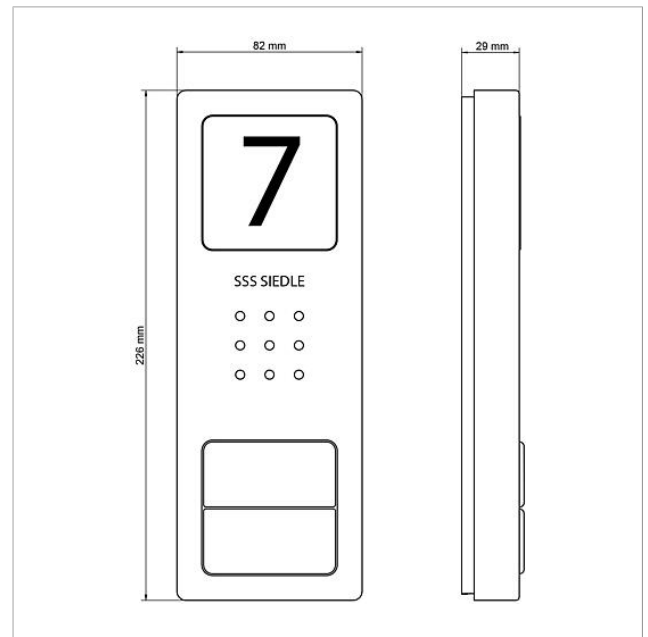

Audio-dørstation Siedle
Compact
CA 812-2 E

210008749-00

Produktbeskrivelse

Audio-dørstation Siedle Compact reserveenhed til dørstationen til SET CA 812-2 E.

Tekniske specifikationer

Kontakttype:	2 Sluttekontakt 15 V AC, 30 V DC, 2 A
Kapslingsklasse:	IP 54
Omgivelsestemperatur:	-20 °C til +55 °C
Mål (mm) b x h x d:	82 x 226 x 29

Artikelinformationer

Artikler-betegnelse	Varebeskrivelse	Farve	KG Varenr.
CA 812-2 E	Audio-dørstation Siedle Compact	Børstet ædelstål	E 210008749-00

Reserve dele

Artikler-betegnelse	Varebeskrivelse	Farve	KG	Varenr.
CA 812-..., BCU/BCVU/CA/CAU/CV/CVU/ Højttaler STA/STV 850-...		Diverse	E	200029867-00
CA 812-..., CA/CAU 850-...	Tekstfelt til infoskilt	Hvid	E	200029872-00
CA 812-..., CA/CAU/CVU 850-..., CV 850-x-03, -04	Mikrofon	Diverse	E	200029868-00
CA 812-..., CA/CV 850-..., BCU 850-...	Skruetrækker Siedle	Diverse	E	200029931-00
CA 812-2, CA 850-2 E	Kabinet-overdel	Børstet ædelstål	E	210008752-00
CA 812-2, CA/CAU 850-2, CV/CVU 850-2-...	Navneskilt-overdel	Glasklar	E	200029865-00
CA 812-2, CA/CAU 850-2, CV/CVU 850-2-...	Tekstfelt til navneskilt	Hvid	E	200029870-00

Audio-dørstation Siedle
Compact
CA 812-2 E

210008749

Side 2

Audio-dørstation Siedle
Compact
CA 812-2 E

210008749

Side 3

CA 812-x E Audio-dørstation Siedle Compact	Produktinformation	1,9 MB	download
CA 812-...	Overensstemmelseserklæring	781 kB	download
REACH Information	Ekstra information	824 kB	download