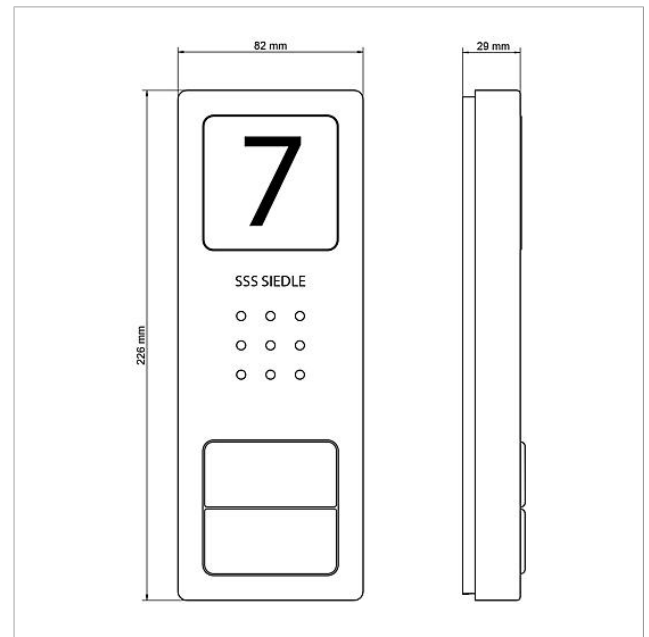

Audio-dørstation Siedle
Compact
CA 812-2 E

210008749

Side 2