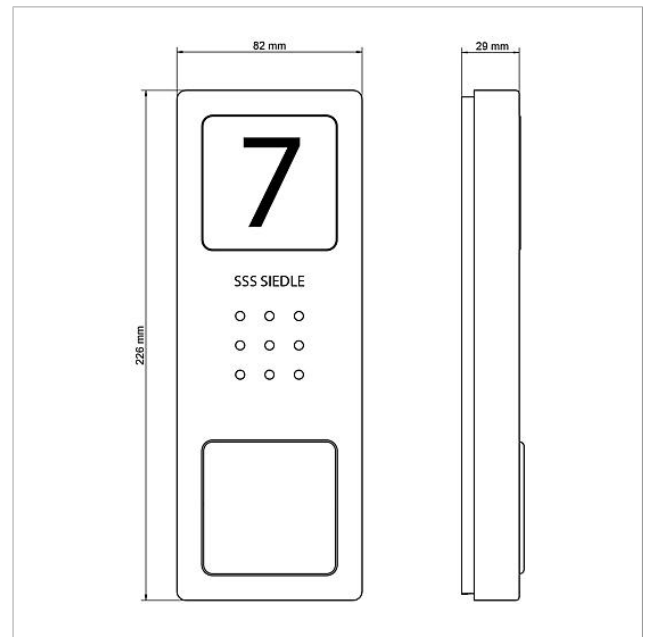

Audiodörrstation Siedle
Compact
CA 812-1 E

210008748

Sida 2