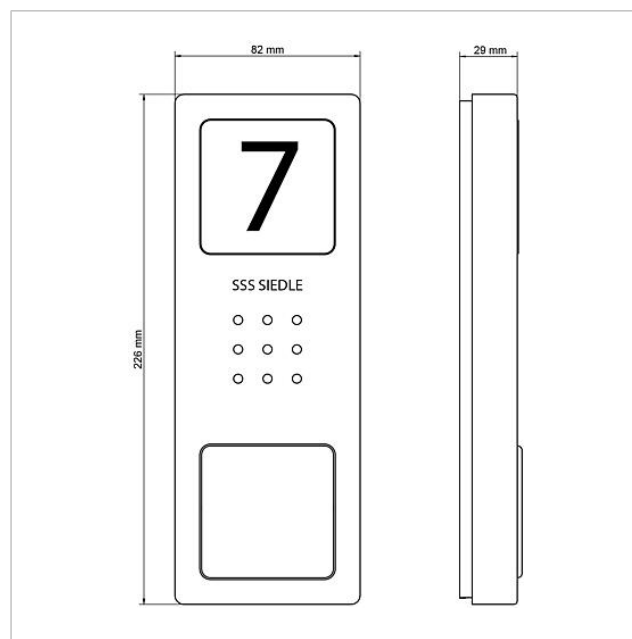

Audio deurstation
Siedle Compact
CA 812-1 E

210008748-00

Productomschrijving

Audio deurstation Siedle Compact vervangend apparaat voor het deurstation van de SET CA 812-1 E.

Technische gegevens

Contacttype:	2 sluitcontacten 15 V AC, 30 V DC, 2 A
Beschermingsklasse:	IP 54
Omgevingstemperatuur:	-20 °C tot +55 °C
Afmetingen (mm) B x H x D:	82 x 226 x 29

Artikelinformatie

Artikelaanduiding	Artikelomschrijving	Kleur	KG	Artikelnr.
CA 812-1 E	Audio deurstation Siedle Compact	Geborsteld edelstaal	E	210008748-00

Onderdelen

Artikelaanduiding	Artikelomschrijving	Kleur	KG	Artikelnr.
CA 812-..., BCV/BCVU/CA/CAU/CV/CVU/ STA/STV 850-...	Luidspreker	Overige	E	200029867-00
CA 812-..., CA/CAU 850-...	Beletteringsinleg voor infobordje	Wit	E	200029872-00
CA 812-..., CA/CAU/CVU 850-..., CV 850-x-03, -04	Microfoon	Overige	E	200029868-00
CA 812-..., CA/CV 850-..., BCV 850-...	Siedle schroevendraaier	Overige	E	200029931-00
CA 812-1, CA 850-1 E	Behuizing bovenkant	Geborsteld edelstaal	E	210008751-00
CA 812-1, CA/CAU 850-1, BCV/BCVU/ CV/CVU 850-1-...	Naambordje bovenkant	Glashelder	E	200029864-00
CA 812-1, CA/CAU 850-1, BCV/BCVU/ CV/CVU 850-1-...	Beletteringsinleg voor naambordje	Wit	E	200029869-00

Audio deurstation
Siedle Compact
CA 812-1 E

210008748

Pagina 2

Audio deurstation
Siedle Compact
CA 812-1 E

210008748

Pagina 3

CA 812-x E Audio deurstation Siedle Compact
CA 812-...
REACH Information

Productinformatie
Conformiteitsverklaring
Extra informatie