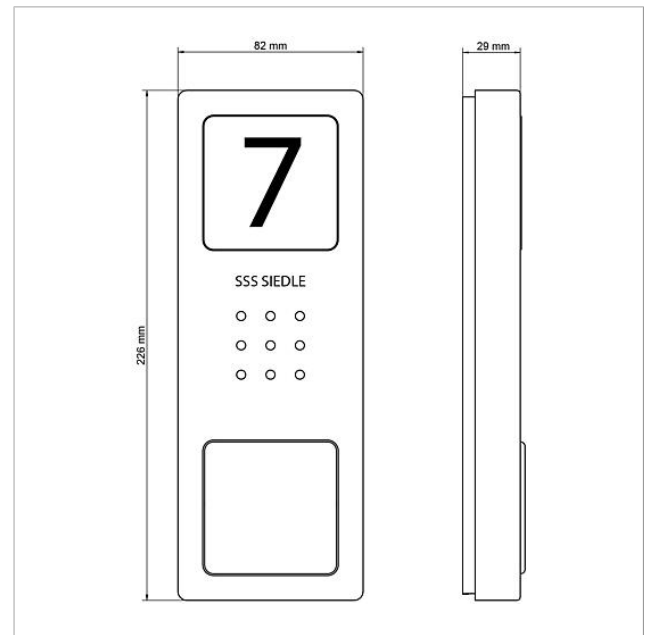

Posto esterno audio
Siedle Compact
CA 812-1 E

210008748

Pagina 2