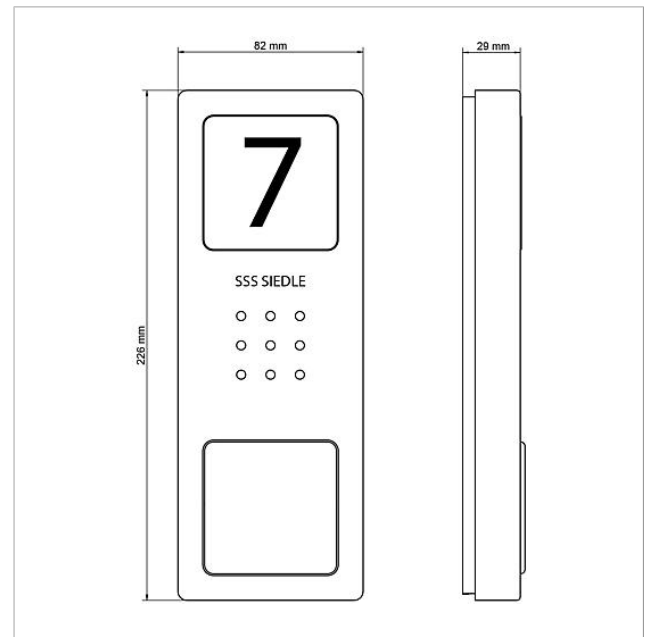

Platine de rue audio
Siedle Compact
CA 812-1 E

210008748

Page 2