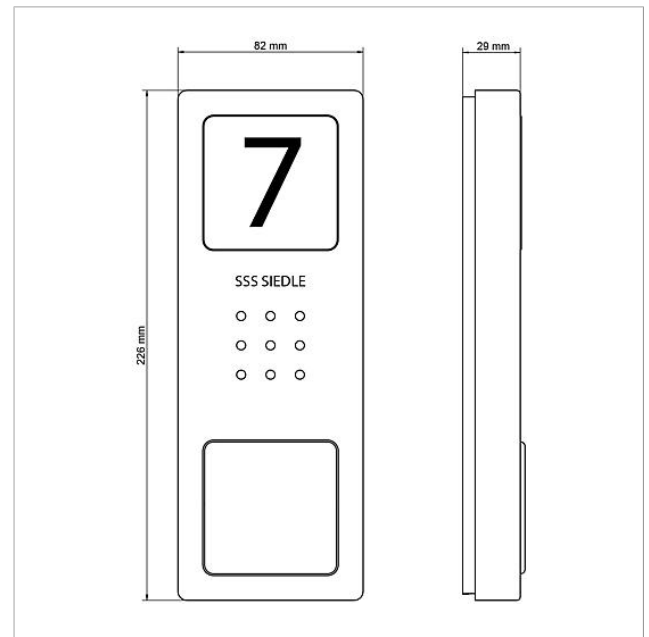

Audio-Türstation Siedle
Compact
CA 812-1 E

210008748-00

Produktbeschreibung

Audio-Türstation Siedle Compact Ersatzgerät für die Türstation des SET CA 812-1 E.

Technische Daten

Kontaktart:	2 Schließer 15 V AC, 30 V DC, 2 A
Schutzart:	IP 54
Umgebungstemperatur:	-20 °C bis +55 °C
Abmessungen (mm) B x H x T:	82 x 226 x 29

Artikelinformationen

Artikel-Bezeichnung	Artikelbeschreibung	Farbe	KG Artikel-Nr.
CA 812-1 E	Audio-Türstation Siedle Compact	Edelstahl gebürstet	E 210008748-00

Ersatzteile

Artikel-Bezeichnung	Artikelbeschreibung	Farbe	KG	Artikel-Nr.
CA 812-..., BCV/BCVU/CA/CAU/CV/CVU/ STA/STV 850-...	Lautsprecher	Sonstiges	E	200029867-00
CA 812-..., CA/CAU 850-...	Schrifteinlage für Infoschild	Weiß	E	200029872-00
CA 812-..., CA/CAU/CVU 850-..., CV 850-x-03, -04	Mikrofon	Sonstiges	E	200029868-00
CA 812-..., CA/CV 850-..., BCV 850-...	Siedle Schraubendreher	Sonstiges	E	200029931-00
CA 812-1, CA 850-1 E	Gehäuse-Oberteil	Edelstahl gebürstet	E	210008751-00
CA 812-1, CA/CAU 850-1, BCV/BCVU/ CV/CVU 850-1-...	Namensschild-Oberteil	Glasklar	E	200029864-00
CA 812-1, CA/CAU 850-1, BCV/BCVU/ CV/CVU 850-1-...	Schrifteinlage für Namensschild	Weiß	E	200029869-00

Audio-Türstation Siedle
Compact
CA 812-1 E

210008748

Seite 2

Zeichnungen / Montage

Audio-Türstation Siedle
Compact
CA 812-1 E

210008748

Seite 3

Weitere Dokumente