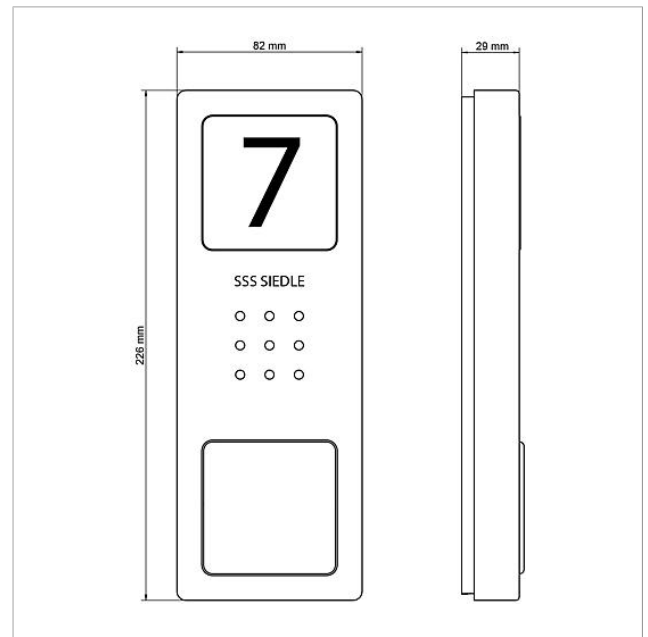

Audio-dørstation Siedle  
Compact  
CA 812-1 E

210008748

Side 2

Audio-dørstation Siedle  
Compact  
CA 812-1 E

210008748

Side 3

---

CA 812-x E Audio-dørstation Siedle Compact