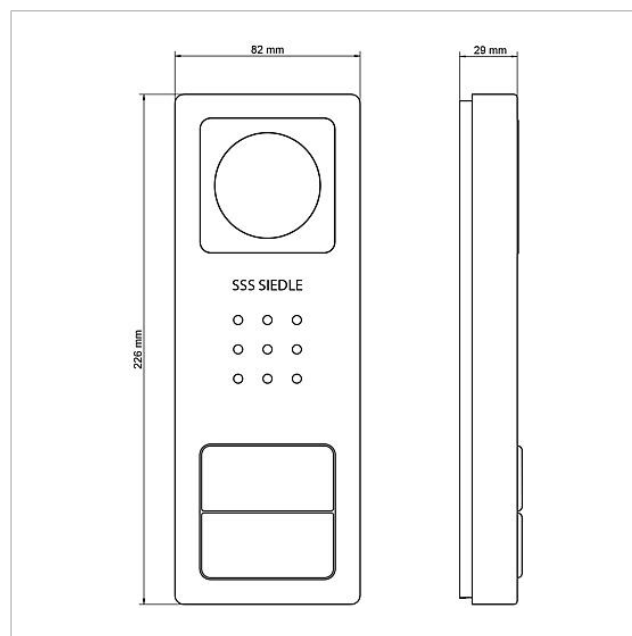

Video-set Siedle Basic
SET CVB 850-2 E/W

210008747

Sida 2