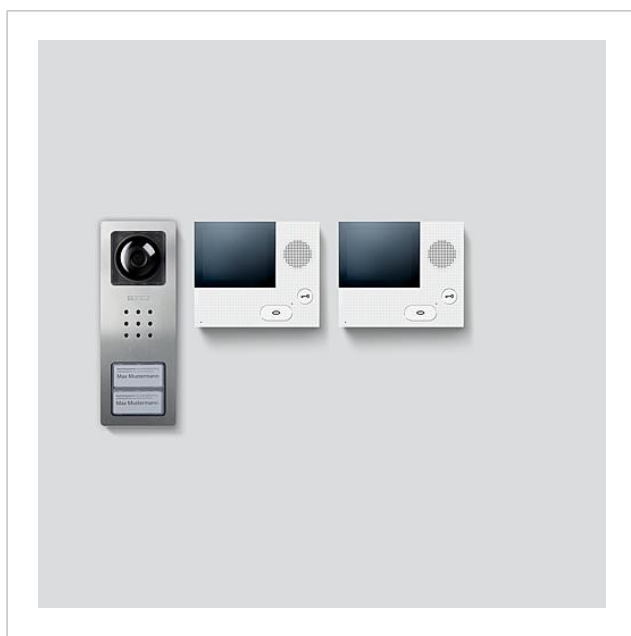

Video-set Siedle Basic
SET CVB 850-2 E/W

210008747

Sida 2