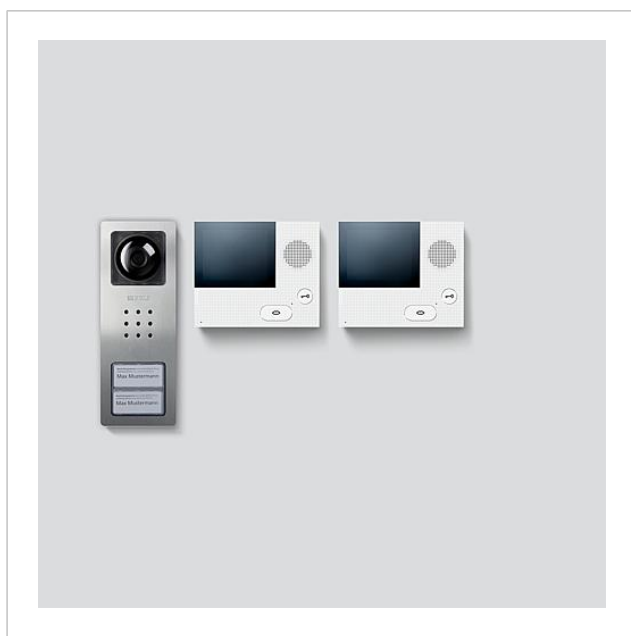

Video set Siedle Basic
SET CVB 850-2 E/W

210008747

Pagina 2