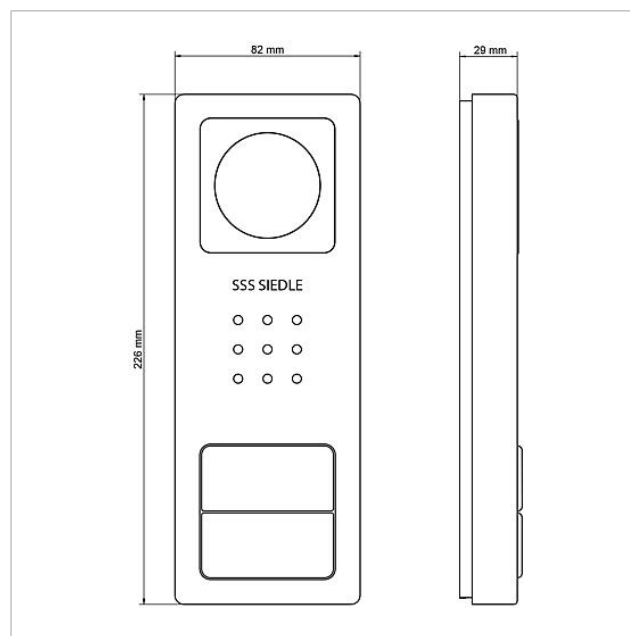

Video set Siedle Basic
SET CVB 850-2 E/W

210008747

Pagina 2