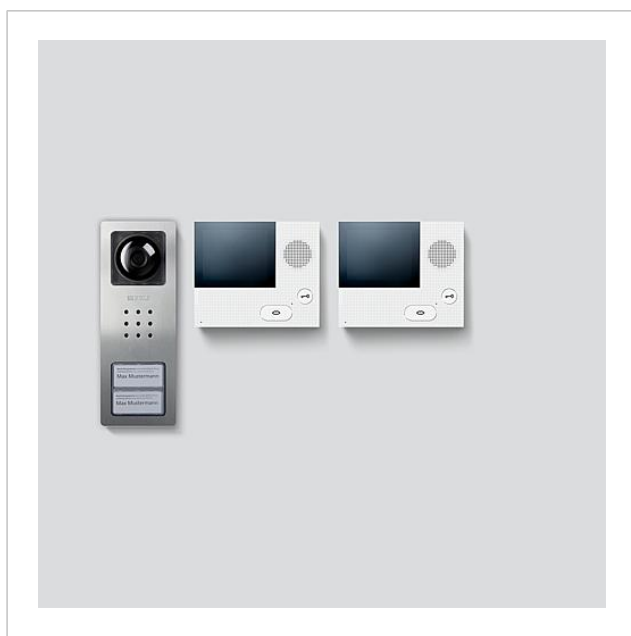

Video set Siedle Basic
SET CVB 850-2 E/W

210008747-00

Productomschrijving

Video-Set Siedle Classic in bus-techniek met de functies bellen, spreken, zien en deur openen.

Aantal oproeptoetsen: 2

Iedere Basic-Set kan met geselecteerde deur- en binnenstations evenals met schakelfuncties en een telefonie-aankoppeling worden uitgebreid.

Leveringsomvang:

- Video-deurstation Siedle Basic (CV 850-2-... E)
- 2 Video-binnenstations Siedle Basic (VIB 150-...)
- Set-Netvoeding (SNG 850-...)

Prestatiekenmerken SNG 850-...

- 10 bus adressen voor de verzorging van de bus-toestellen
- Geïntegreerd deuropener- en lichtcontact
- Programmering: handmatig, Plug+Play of PC software

Artikelinformatie

Artikelaanduiding	Artikelomschrijving	Kleur	KG	Artikelnr.
SET CVB 850-2 E/W	Video set Siedle Basic	Geborsteld edelstaal	E	D 210008747-00

Onderdelen

Artikelaanduiding	Artikelomschrijving	Kleur	KG	Artikelnr.
CA 812-..., BCV/BCVU/CA/CAU/CV/CVU/ STA/STV 850-...	Luidspreker	Overige	E	200029867-00
CA 812-..., CA/CAU/CVU 850-..., CV 850-x-03, -04	Microfoon	Overige	E	200029868-00
CA 812-..., CA/CV 850-..., BCV 850-...	Siedle schroevendraaier	Overige	E	200029931-00
CA 812-2, CA/CAU 850-2, CV/CVU 850-2-...	Naambordje bovenkant	Glashelder	E	200029865-00
CA 812-2, CA/CAU 850-2, CV/CVU 850-2-...	Beletteringsinleg voor naambordje	Wit	E	200029870-00
CV 850-2-..., BCV 850-2-01 E	Behuizing bovenkant	Geborsteld edelstaal	E	210008754-00
VIB 150-...	Aansluitklemmen	Blauw	E	210007267-00

Video set Siedle Basic
SET CVB 850-2 E/W

210008747

Pagina 2

Video set Siedle Basic
SET CVB 850-2 E/W

210008747

Pagina 3

SET CVB 850-x E/W Video set Siedle Basic	Productinformatie	5,4 MB	downloaden
SNG 850-0 Set netvoeding	Conformiteitsverklaring	1,8 MB	downloaden
VIB 150-0 Video binnenstation Siedle Basic	Conformiteitsverklaring	1,8 MB	downloaden
	Extra informatie	109 kB	downloaden