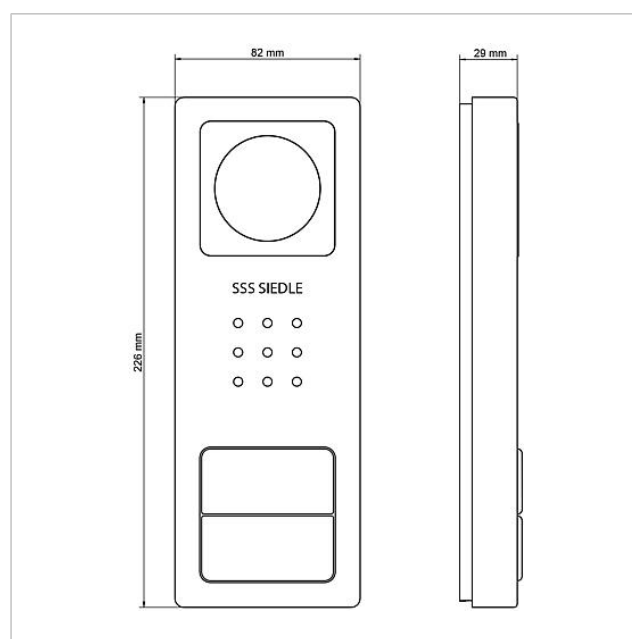

Kit vidéo Siedle Basic
SET CVB 850-2 E/W

210008747

Page 2