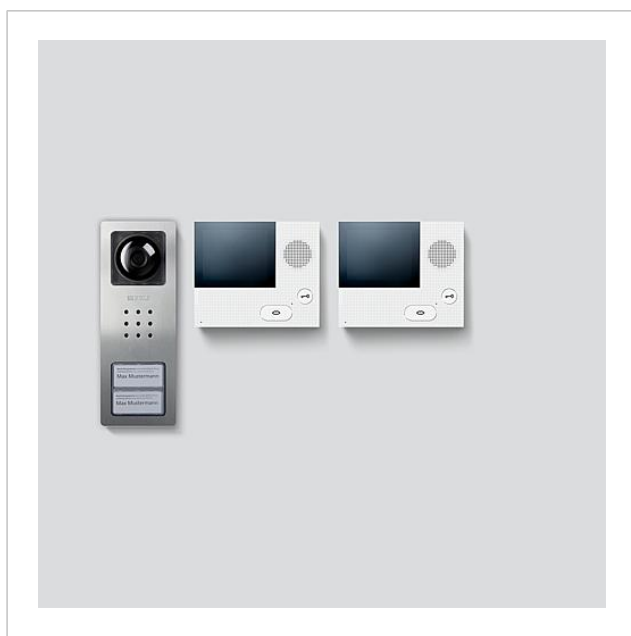

Kit vidéo Siedle Basic
SET CVB 850-2 E/W

210008747

Page 2