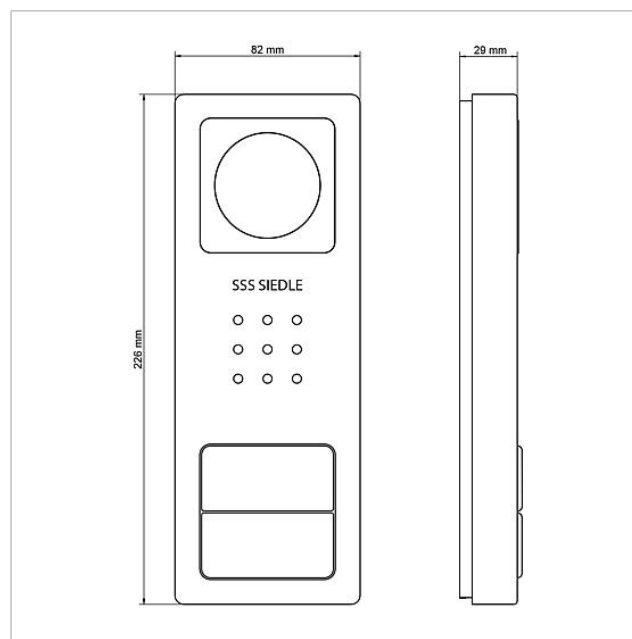

Kit vidéo Siedle Basic
SET CVB 850-2 E/W

210008747

Page 2