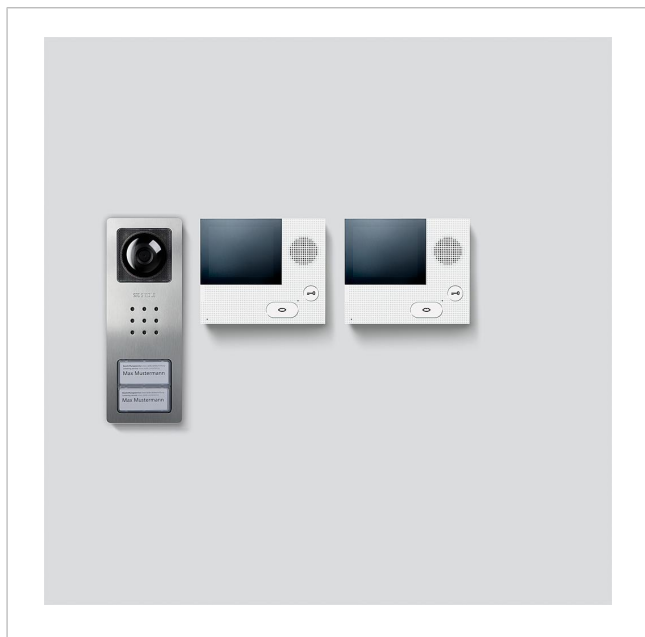

Kit vidéo Siedle Basic  
SET CVB 850-2 E/W

210008747-00

## Description du produit

Kit vidéo Siedle Basic en technique bus avec les fonctions Appeler, Parler, Voir et Ouvrir la porte.

Nombre de touches d'appel : 2

Chaque kit Basic peut être complété par des platines de rue et des platines intérieures de votre choix ainsi que par des fonctions de commutation et une liaison de téléphonie.

Étendue de la fourniture :

- Platine de rue vidéo Siedle Basic (CV 850-2-... E)
- 2 platines intérieures vidéo Siedle Basic (VIB 150-...)
- Bloc d'alimentation du kit (SNG 850-...)

Caractéristiques fonctionnelles SNG 850-0

## Informations articles

Référence	Désignation	Couleur / Finition	GC (groupe de condition)	Code article
SET CVB 850-2 E/W	Kit vidéo Siedle Basic	Acier inoxydable brossé	D	210008747-00