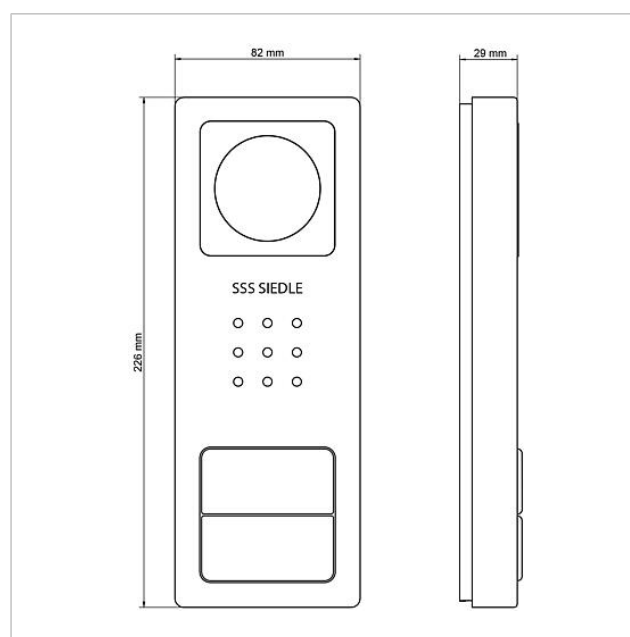

Kit vidéo Siedle Basic
SET CVB 850-2 E/W

210008747

Page 2