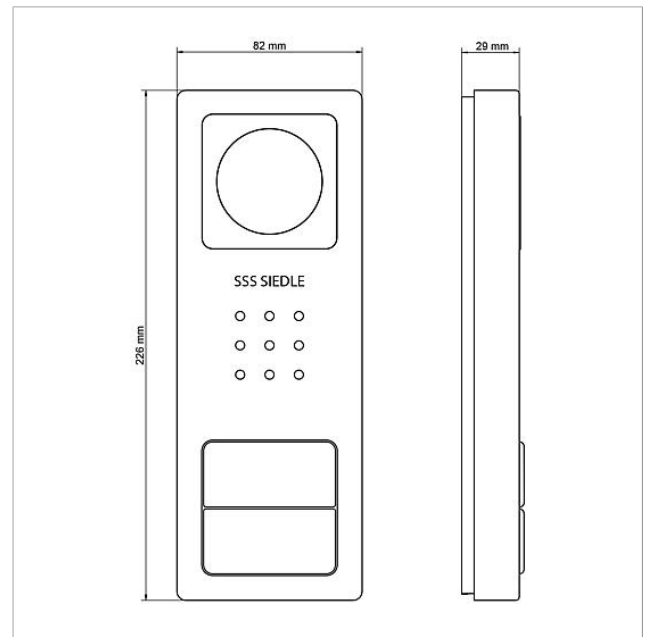

Kit vidéo Siedle Basic
SET CVB 850-2 E/W

210008747

Page 2