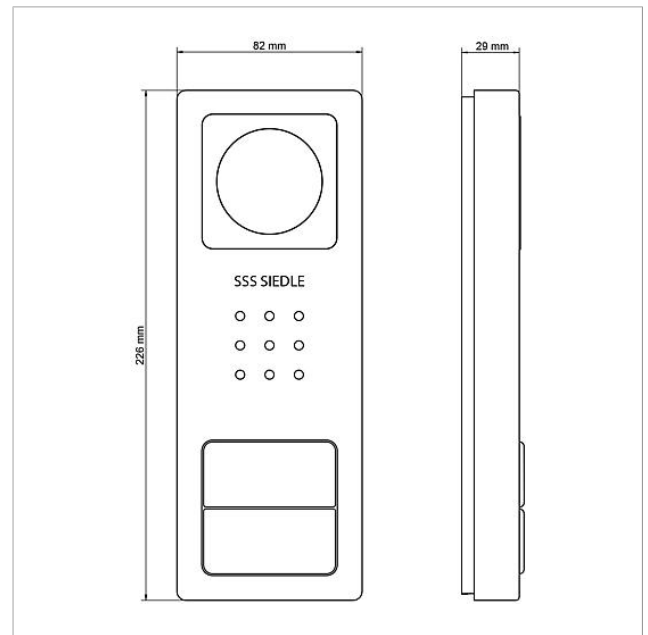

Video set Siedle Basic
SET CVB 850-2 E/W

210008747

Page 2