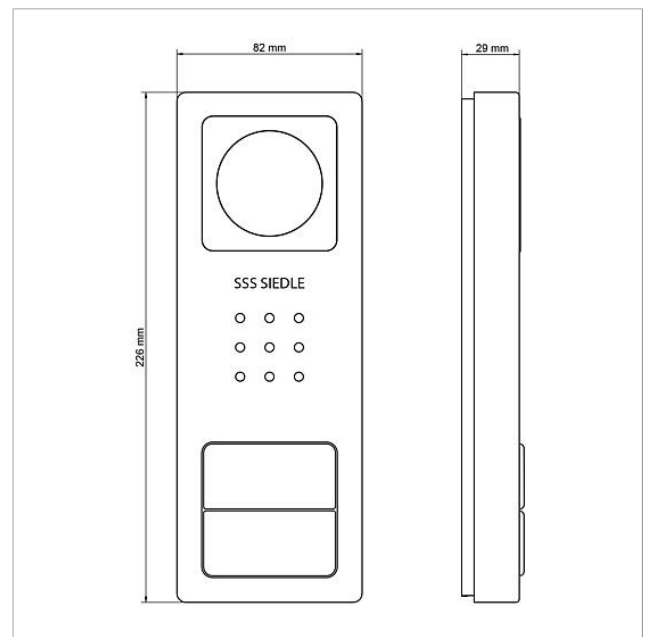

Lieferumfang:

- Video-Türstation Siedle Basic (CV 850-2-... E)
- 2 Video-Innenstationen Siedle Basic (VIB 150-...)
- Set-Netzgerät (SNG 850-...)

Leistungsmerkmale SNG 850-...

- 10 Bus-Adressen für die Versorgung der Bus-Teilnehmer
- integrierter Türöffner- und Lichtkontakt
- Programmierung: manuell, Plug+Play oder PC-Software

Artikelinformationen

Artikel-Bezeichnung	Artikelbeschreibung	Farbe	KG	Artikel-Nr.
SET CVB 850-2 E/W	Video-Set Siedle Basic	Edelstahl gebürstet	D	210008747-00

Ersatzteile

Artikel-Bezeichnung	Artikelbeschreibung	Farbe	KG	Artikel-Nr.
CA 812-..., BCV/BCVU/CA/CAU/CV/CVU/ STA/STV 850-...	Lautsprecher	Sonstiges	E	200029867-00
CA 812-..., CA/CAU/CVU 850-..., CV 850-x-03, -04	Mikrofon	Sonstiges	E	200029868-00
CA 812-..., CA/CV 850-..., BCV 850-...	Siedle Schraubendreher	Sonstiges	E	200029931-00
CA 812-2, CA/CAU 850-2, CV/CVU 850-2-...	Namensschild-Oberteil	Glasklar	E	200029865-00
CA 812-2, CA/CAU 850-2, CV/CVU 850-2-...	Schrifteinlage für Namensschild	Weiß	E	200029870-00
CV 850-2-..., BCV 850-2-01 E	Gehäuse-Oberteil	Edelstahl gebürstet	E	210008754-00
VIB 150-...	Anschlussklemme	Blau	E	210007267-00

Video-Set Siedle Basic
SET CVB 850-2 E/W

210008747

Seite 2

Zeichnungen / Montage

Video-Set Siedle Basic
SET CVB 850-2 E/W

210008747

Seite 3

Weitere Dokumente