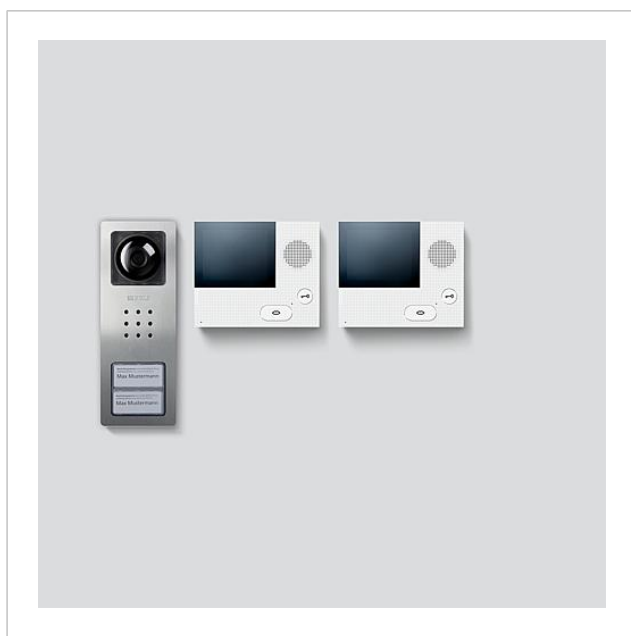

Video-sæt Siedle Basic
SET CVB 850-2 E/W

210008747-00

Produktbeskrivelse

Video-sæt Siedle Basic med busteknik med funktionerne opkald, tale, se og åbn dør.

Antal opkaldstaster: 2

Hvert Basic-sæt kan udvides med udsøgte dør- og svartelefoner samt med koblingsfunktioner og en telefonitilslutning.

Pakken indeholder:

- Video-dørstation Siedle Basic (CV 850-2-... E)
- 2 video-svartelefoner Siedle Basic (VIB 150-...)
- Sæt-netdel (SNG 850-...)

Specifikationer SNG 850-...

- 10 busadresser til forsyning af busaggregaterne
- Integreret døråbner- og lyskontakt
- Programmering: Manuel, Plug+Play eller PC-software

Artikelinformationer

Artikler-betegnelse	Varebeskrivelse	Farve	KG Varenr.
SET CVB 850-2 E/W	Video-sæt Siedle Basic	Børstet ædelstål	D 210008747-00

Reserve dele

Artikler-betegnelse	Varebeskrivelse	Farve	KG	Varenr.
CA 812-..., BCV/BCVU/CA/CAU/CV/CVU/ Højttaler STA/STV 850-...		Diverse	E	200029867-00
CA 812-..., CA/CAU/CVU 850-..., CV 850-x-03, -04	Mikrofon	Diverse	E	200029868-00
CA 812-..., CA/CV 850-..., BCV 850-...	Skruestrækker Siedle	Diverse	E	200029931-00
CA 812-2, CA/CAU 850-2, CV/CVU 850-2-...	Navneskilt-overdel	Glasklar	E	200029865-00
CA 812-2, CA/CAU 850-2, CV/CVU 850-2-...	Tekstfelt til navneskilt	Hvid	E	200029870-00
CV 850-2-..., BCV 850-2-01 E	Kabinet-overdel	Børstet ædelstål	E	210008754-00
VIB 150-...	Tilslutningsklemmer	Blå	E	210007267-00

Video-sæt Siedle Basic
SET CVB 850-2 E/W

210008747

Side 2

Video-sæt Siedle Basic
SET CVB 850-2 E/W

210008747

Side 3

SET CVB 850-x E/W Video-sæt Siedle Basic
SNG 850-0 Sæt-strømforsyning
VIB 150-0 Video-svartelefon Siedle Basic