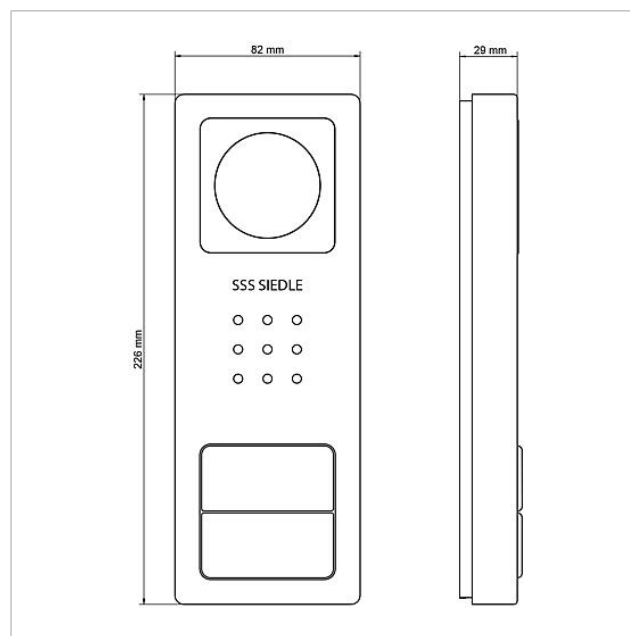

Video-sæt Siedle Basic
SET CVB 850-2 E/W

210008747

Side 2