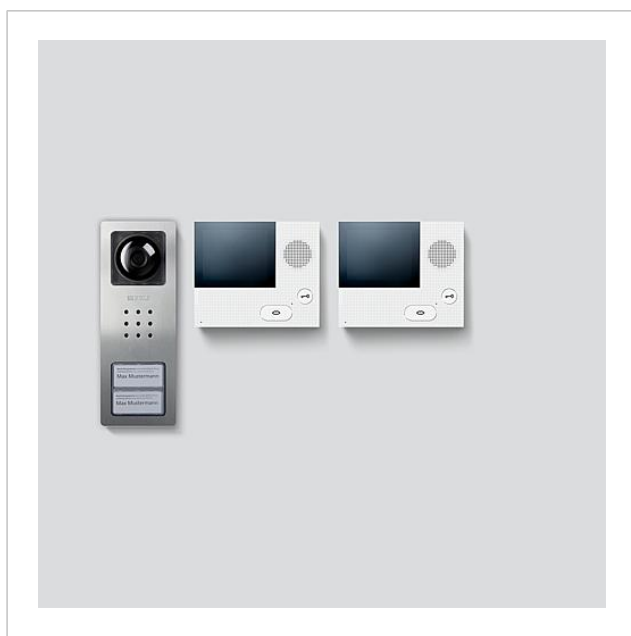

Video-sæt Siedle Basic
SET CVB 850-2 E/W

210008747

Side 2