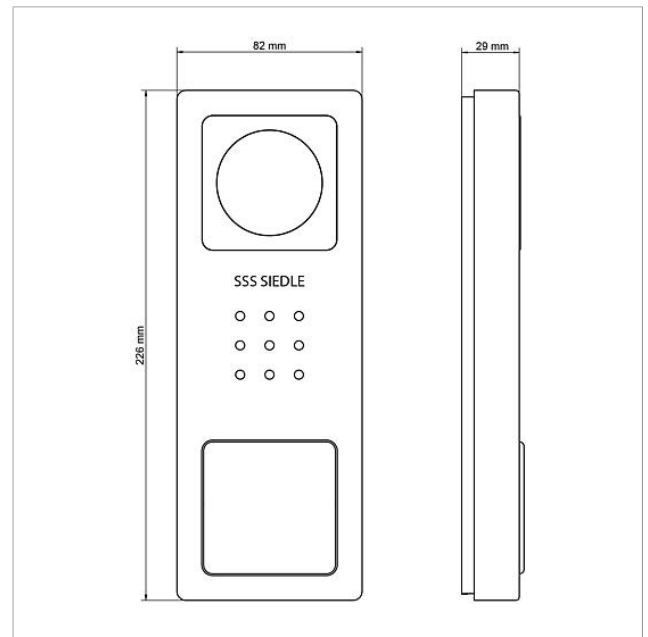

Set video Siedle Basic
SET CVB 850-1 E/W

210008746

Pagina 2