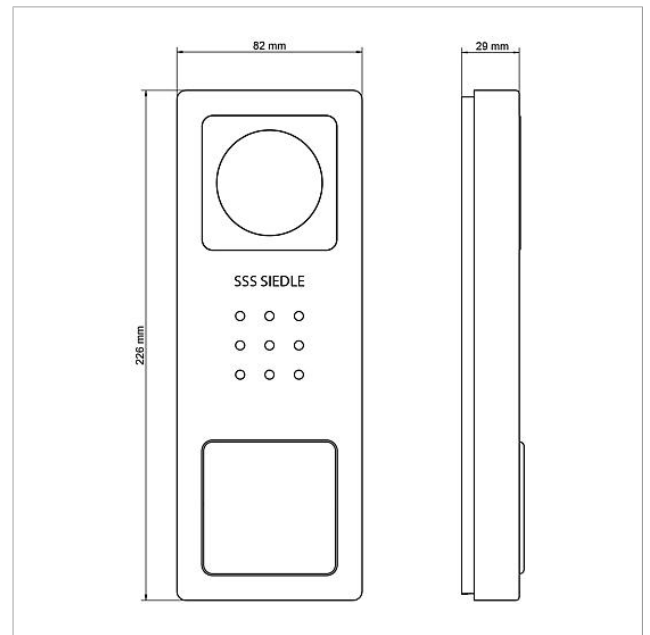

Kit vidéo Siedle Basic
SET CVB 850-1 E/W

210008746

Page 2