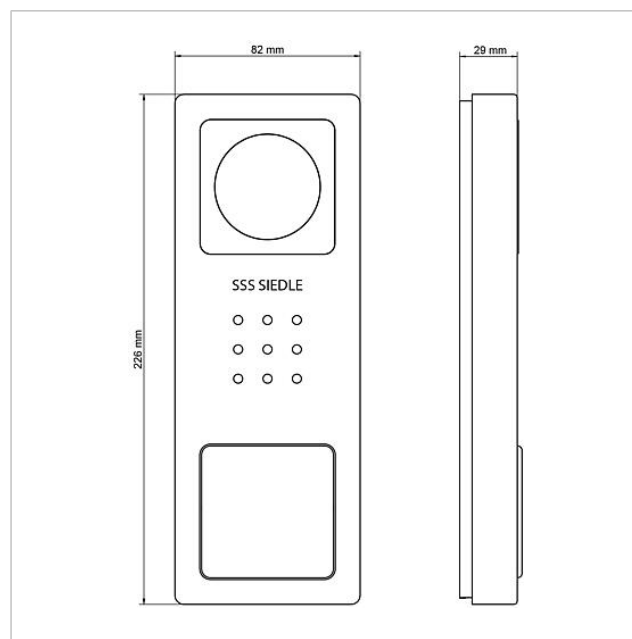

Kit vidéo Siedle Basic
SET CVB 850-1 E/W

210008746

Page 2