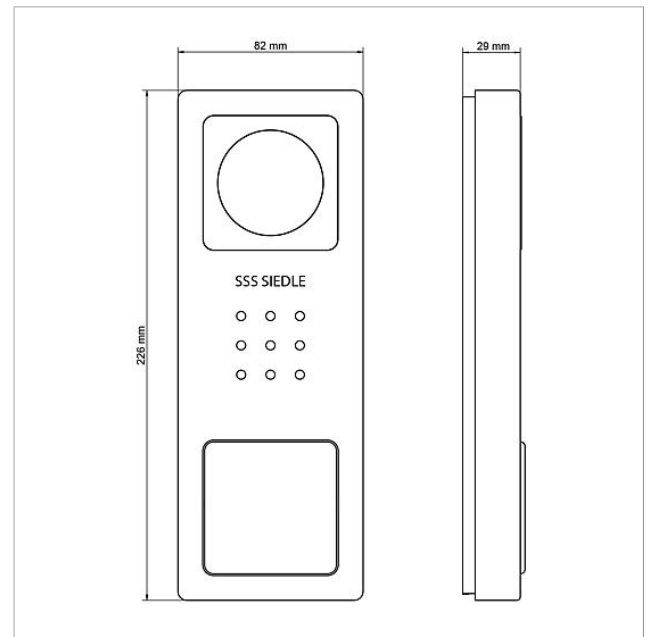

Zeichnungen / Montage