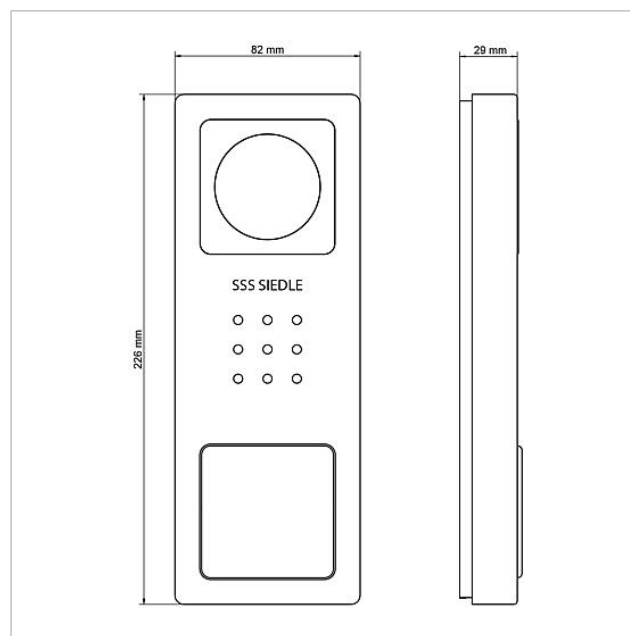

Video-sæt Siedle Basic
SET CVB 850-1 E/W

210008746

Side 2