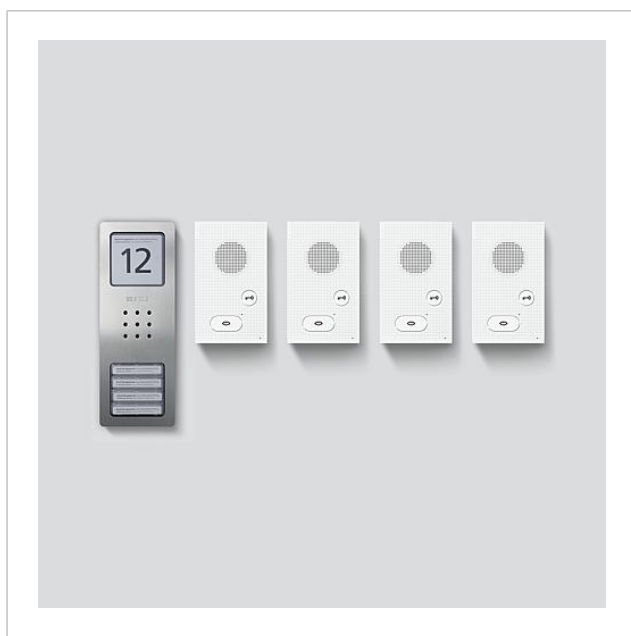

Audio-set Siedle Basic
SET CAB 850-4 E/W

210008745

Sida 2