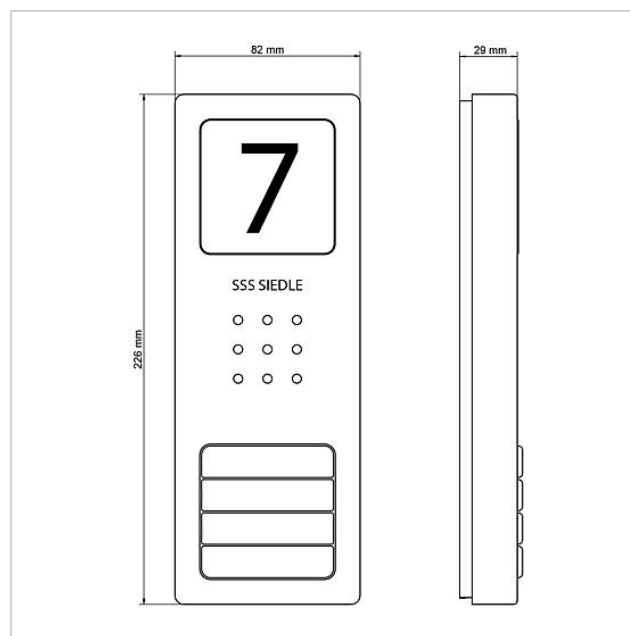

Audio-set Siedle Basic
SET CAB 850-4 E/W

210008745

Sida 2