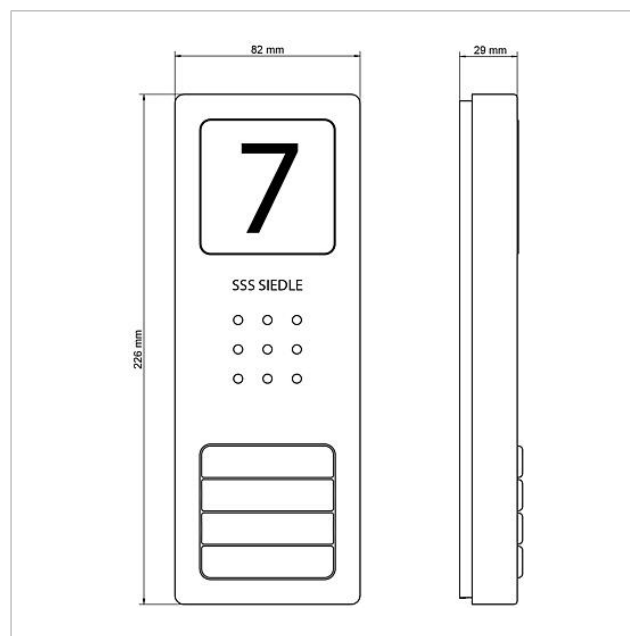

Audio set Siedle Basic
SET CAB 850-4 E/W

210008745

Pagina 2