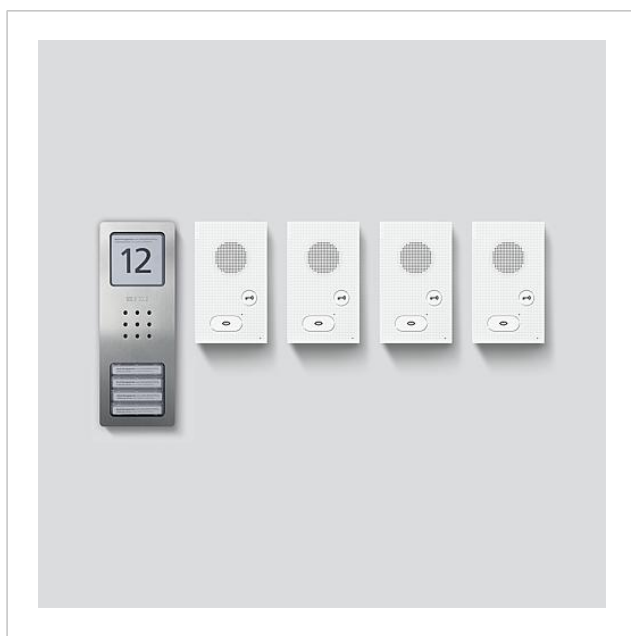

Audio set Siedle Basic
SET CAB 850-4 E/W

210008745

Pagina 2