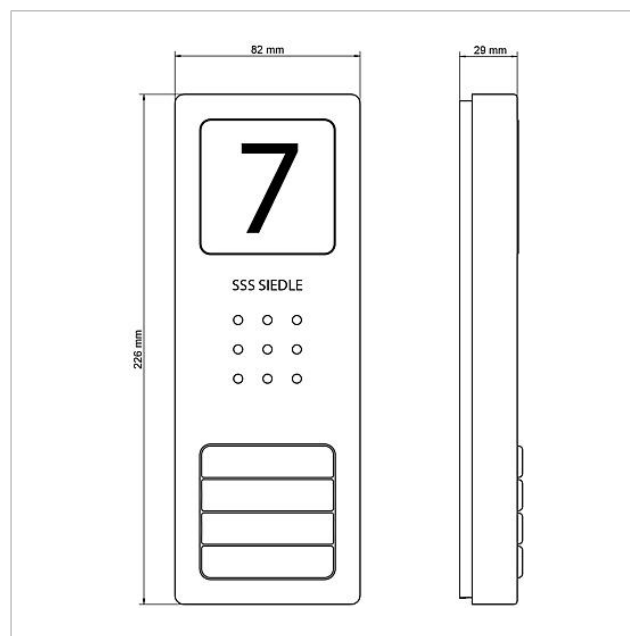

Audio set Siedle Basic
SET CAB 850-4 E/W

210008745-00

Productomschrijving

Audio-Set Siedle Basic in bus-techniek met de functies bellen, spreken en deur openen.

Aantal oproep-toetsen: 4

Iedere Basic-Set kan met geselecteerde deur- en binnenstations evenals met schakelfuncties en een telefonie-aankoppeling worden uitgebreid.

Artikelinformatie

Artikelaanduiding	Artikelomschrijving	Kleur/Materiaal	KG	Artikelnr.
SET CAB 850-4 E/W	Audio set Siedle Basic	Geborsteld edelstaal	A	210008745-00

Onderdelen

Artikelaanduiding	Artikelomschrijving	Kleur/Materiaal	KG	Artikelnr.
AIB 150-...	Aansluitklemmen	Blauw	E	200049391-00
CA 812-..., BCU/BCVU/CA/CAU/CV/CVU/ Luidspreker STA/STV 850-...		Overige	E	200029867-00
CA 812-..., CA/CAU 850-...	Beletteringsinleg voor infobordje	Wit	E	200029872-00
CA 812-..., CA/CAU/CVU 850-..., CV 850-x-03, -04	Microfoon	Overige	E	200029868-00
CA 812-..., CA/CV 850-..., BCU 850-...	Siedle schroevendraaier	Overige	E	200029931-00
CA 812-4, CA 850-4 E	Behuizing bovenkant	Geborsteld edelstaal	E	210008753-00
CA 812-4, CA/CAU 850-4	Naambordje bovenkant	Glashelder	E	200029866-00
CA 812-4, CA/CAU 850-4	Beletteringsinleg voor naambordje	Wit	E	200029871-00
CA 850-4 E	Audio deurstation Siedle Compact	Geborsteld edelstaal	A	210008735-00

Audio set Siedle Basic
SET CAB 850-4 E/W

210008745

Pagina 2

Audio set Siedle Basic
SET CAB 850-4 E/W

210008745

Pagina 3

SET CAB 850-x E/W Audio set Siedle Basic	Productinformatie	5,7 MB	downloaden
SNG 850-0 Set netvoeding	Conformiteitsverklaring	1,8 MB	downloaden
AIB 150-0 Audio binnenstation Siedle Basic	Conformiteitsverklaring	1,8 MB	downloaden
	Extra informatie	140 kB	downloaden