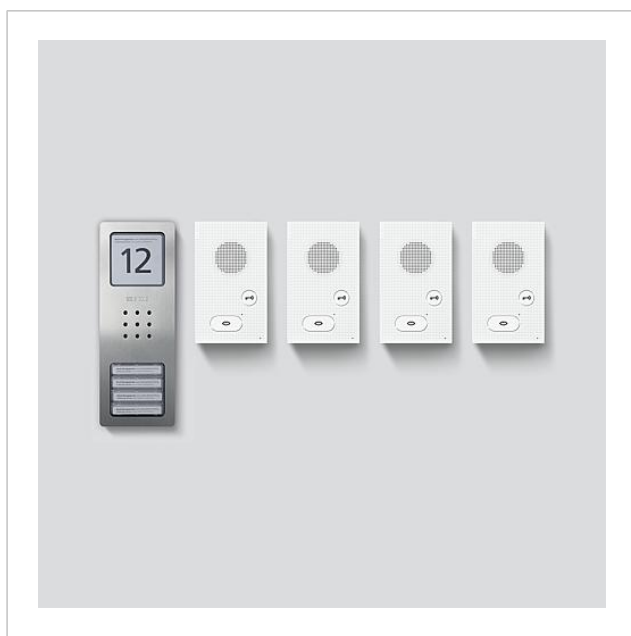

Audio set Siedle Basic
SET CAB 850-4 E/W

210008745-00

Productomschrijving

Audio-Set Siedle Basic in bus-techniek met de functies bellen, spreken en deur openen.

Aantal oproep-toetsen: 4

Iedere Basic-Set kan met geselecteerde deur- en binnenstations evenals met schakelfuncties en een telefonie-aankoppeling worden uitgebreid.

Leveringsomvang:

- Audio-deurstation Siedle Basic (CA 850-4 E)
- 4 Audio-binnenstations Siedle Basic (AIB 150-...)
- Set-Netvoeding (SNG 850-...)

Prestatiekenmerken SNG 850-0

- 10 bus adressen voor de verzorging van de bus-toestellen
- Geïntegreerd deuropener- en lichtcontact
- Programmering: handmatig, Plug+Play of PC software

Artikelinformatie

Artikelaanduiding	Artikelomschrijving	Kleur/Materiaal	KG	Artikelnr.
SET CAB 850-4 E/W	Audio set Siedle Basic	Geborsteld edelstaal	A	210008745-00

Onderdelen

Artikelaanduiding	Artikelomschrijving	Kleur/Materiaal	KG	Artikelnr.
AIB 150-...	Aansluitklemmen	Blauw	E	200049391-00
CA 812-..., BCU/BCVU/CA/CAU/CV/CVU/ Luidspreker STA/STV 850-...		Overige	E	200029867-00
CA 812-..., CA/CAU 850-...	Beletteringsinleg voor infobordje	Wit	E	200029872-00
CA 812-..., CA/CAU/CVU 850-..., CV 850-x-03, -04	Microfoon	Overige	E	200029868-00
CA 812-..., CA/CV 850-..., BCU 850-...	Siedle schroevendraaier	Overige	E	200029931-00
CA 812-4, CA 850-4 E	Behuizing bovenkant	Geborsteld edelstaal	E	210008753-00
CA 812-4, CA/CAU 850-4	Naambordje bovenkant	Glashelder	E	200029866-00
CA 812-4, CA/CAU 850-4	Beletteringsinleg voor naambordje	Wit	E	200029871-00
CA 850-4 E	Audio deurstation Siedle Compact	Geborsteld edelstaal	A	210008735-00

Audio set Siedle Basic
SET CAB 850-4 E/W

210008745

Pagina 2

Audio set Siedle Basic
SET CAB 850-4 E/W

210008745

Pagina 3

SET CAB 850-x E/W Audio set Siedle Basic	Productinformatie	5,7 MB	downloaden
SNG 850-0 Set netvoeding	Conformiteitsverklaring	1,8 MB	downloaden
AIB 150-0 Audio binnenstation Siedle Basic	Conformiteitsverklaring	1,8 MB	downloaden
	Extra informatie	140 kB	downloaden