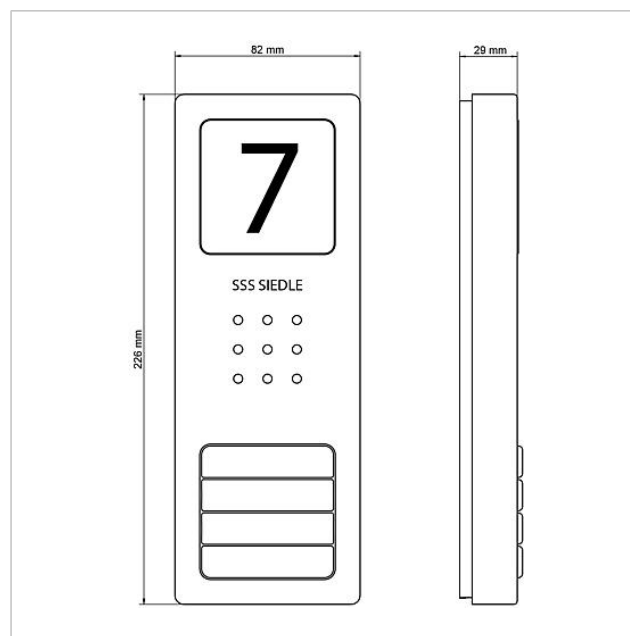

Kit audio Siedle Basic
SET CAB 850-4 E/W

210008745

Page 2