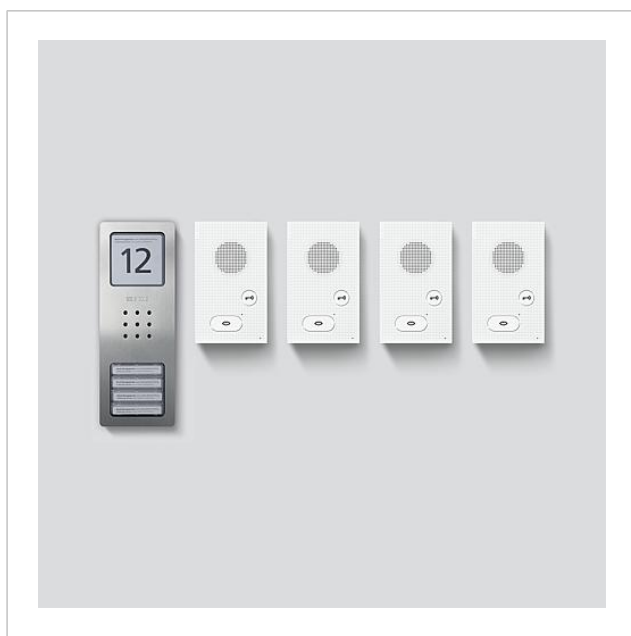

Kit audio Siedle Basic
SET CAB 850-4 E/W

210008745

Page 2