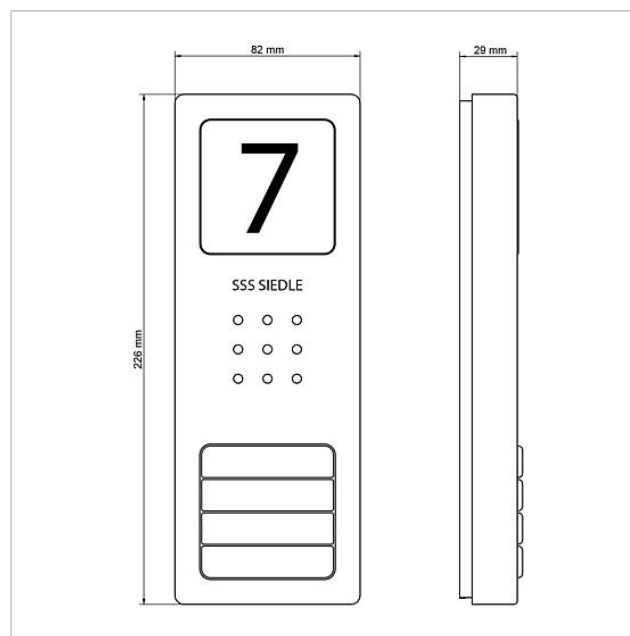

Kit audio Siedle Basic
SET CAB 850-4 E/W

210008745

Page 2