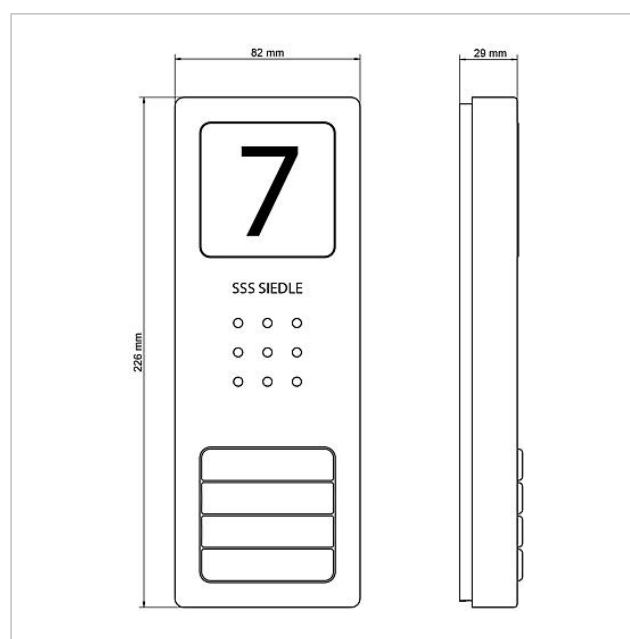

Kit audio Siedle Basic
SET CAB 850-4 E/W

210008745

Page 2