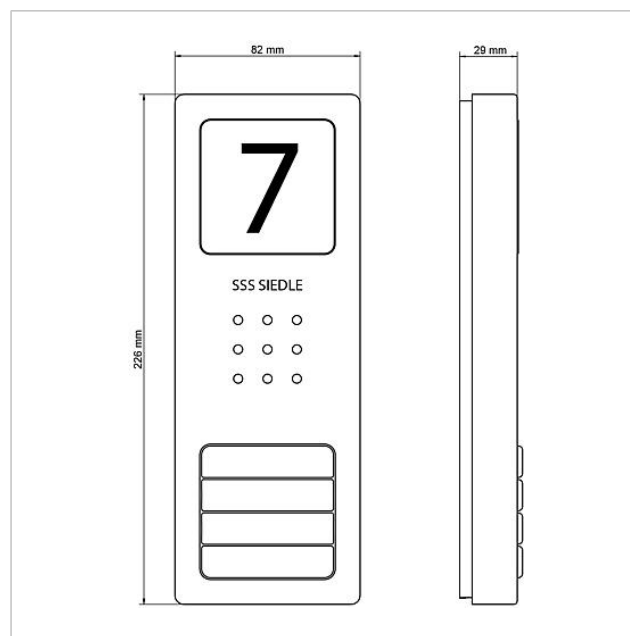

Audio-sæt Siedle Basic
SET CAB 850-4 E/W

210008745

Side 2