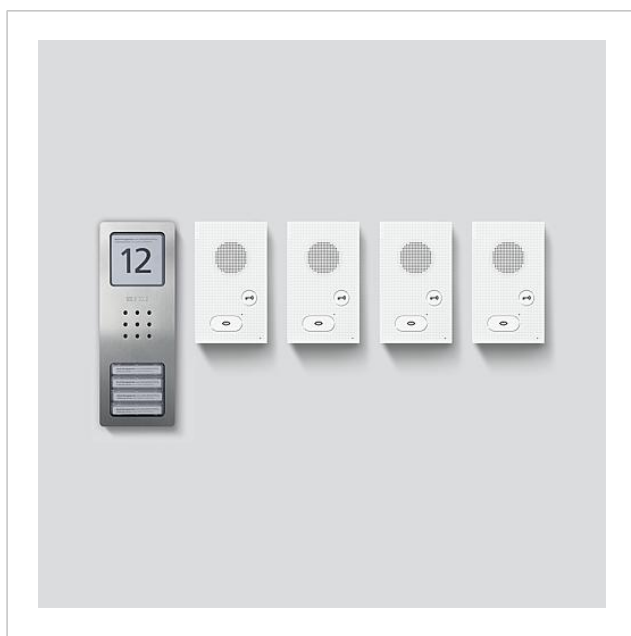

Audio-sæt Siedle Basic
SET CAB 850-4 E/W

210008745-00

Produktbeskrivelse

Audio-sæt Siedle Basic med busteknik med funktionerne opkald, tale og åbn dør.

Antal opkaldstaster: 4

Hvert Basic-sæt kan udvides med udsøgte dør- og svartelefoner samt med koblingsfunktioner og en telefonitilslutning.

Pakken indeholder:

- Audio-dørstation Siedle Basic (CA 850-4 E)
- 4 audio-svartelefoner Siedle Basic (AIB 150-...)
- Sæt-netdel (SNG 850-...)

Specifikationer SNG 850-0

- 10 busadresser til forsyning af busaggregaterne
- Integreret døråbner- og lyskontakt
- Programmering: Manuel, Plug+Play eller PC-software

Artikelinformationer

Artikler-betegnelse	Varebeskrivelse	Farve/materiale	KG Varenr.
SET CAB 850-4 E/W	Audio-sæt Siedle Basic	Børstet ædelstål	A 210008745-00

Reserve dele

Artikler-betegnelse	Varebeskrivelse	Farve/materiale	KG	Varenr.
AIB 150-...	Tilslutningsklemmer	Blå	E	200049391-00
CA 812-..., BCV/BCVU/CA/CAU/CV/CVU/ Højttaler STA/STV 850-...		Diverse	E	200029867-00
CA 812-..., CA/CAU 850-...	Tekstfelt til infoskilt	Hvid	E	200029872-00
CA 812-..., CA/CAU/CVU 850-..., CV 850-x-03, -04	Mikrofon	Diverse	E	200029868-00
CA 812-..., CA/CV 850-..., BCV 850-...	Skruetrækker Siedle	Diverse	E	200029931-00
CA 812-4, CA 850-4 E	Kabinet-overdel	Børstet ædelstål	E	210008753-00
CA 812-4, CA/CAU 850-4	Navneskilt-overdel	Glasklar	E	200029866-00
CA 812-4, CA/CAU 850-4	Tekstfelt til navneskilt	Hvid	E	200029871-00
CA 850-4 E	Audio-dørstation Siedle Compact	Børstet ædelstål	A	210008735-00

Audio-sæt Siedle Basic
SET CAB 850-4 E/W

210008745

Side 2

Audio-sæt Siedle Basic
SET CAB 850-4 E/W

210008745

Side 3

SET CAB 850-x E/W Audio-sæt Siedle Basic
SNG 850-0 Sæt-strømforsyning
AIB 150-0 Audio-svartelefon Siedle Basic