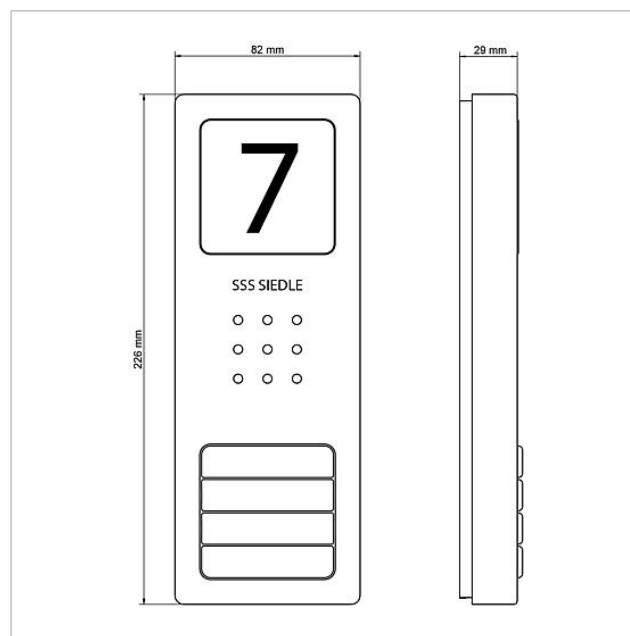

Audio set Siedle Basic
SET CAB 850-3 E/W

210008744-00

Productomschrijving

Audio-Set Siedle Basic in bus-techniek met de functies bellen, spreken en deur openen.

Aantal oproep-toetsen: 4

Iedere Basic-Set kan met geselecteerde deur- en binnenstations evenals met schakelfuncties en een telefonie-aankoppeling worden uitgebreid.

Artikelinformatie

Artikelaanduiding	Artikelomschrijving	Kleur/Materiaal	KG	Artikelnr.
SET CAB 850-3 E/W	Audio set Siedle Basic	Geborsteld edelstaal	E	A 210008744-00

Onderdelen

Artikelaanduiding	Artikelomschrijving	Kleur/Materiaal	KG	Artikelnr.
AIB 150-...	Aansluitklemmen	Blauw	E	200049391-00
CA 812-..., BCV/BCVU/CA/CAU/CV/CVU/ STA/STV 850-...	Luidspreker	Overige	E	200029867-00
CA 812-..., CA/CAU 850-...	Beletteringsinleg voor infobordje	Wit	E	200029872-00
CA 812-..., CA/CAU/CVU 850-..., CV 850-x-03, -04	Microfoon	Overige	E	200029868-00
CA 812-..., CA/CV 850-..., BCV 850-...	Siedle schroevendraaier	Overige	E	200029931-00
CA 812-4, CA 850-4 E	Behuizing bovenkant	Geborsteld edelstaal	E	210008753-00
CA 812-4, CA/CAU 850-4	Naambordje bovenkant	Glashelder	E	200029866-00
CA 812-4, CA/CAU 850-4	Beletteringsinleg voor naambordje	Wit	E	200029871-00
CA 850-4 E	Audio deurstation Siedle Compact	Geborsteld edelstaal	A	210008735-00

Audio set Siedle Basic
SET CAB 850-3 E/W

210008744

Pagina 2

Audio set Siedle Basic
SET CAB 850-3 E/W

210008744

Pagina 3

SET CAB 850-x E/W Audio set Siedle Basic	Productinformatie	5,7 MB	downloaden
SNG 850-0 Set netvoeding	Conformiteitsverklaring	1,8 MB	downloaden
AIB 150-0 Audio binnenstation Siedle Basic	Conformiteitsverklaring	1,8 MB	downloaden
	Extra informatie	140 kB	downloaden