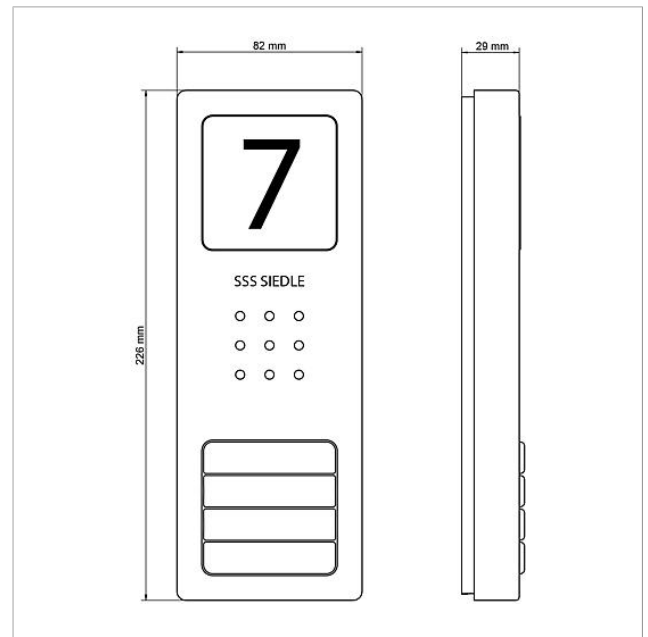

Audio set Siedle Basic
SET CAB 850-3 E/W

210008744

Pagina 2