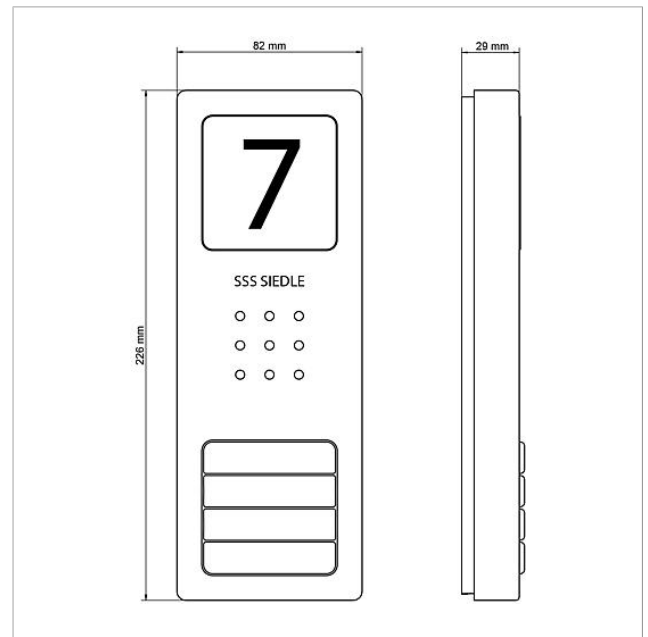

Kit audio Siedle Basic
SET CAB 850-3 E/W

210008744

Page 2