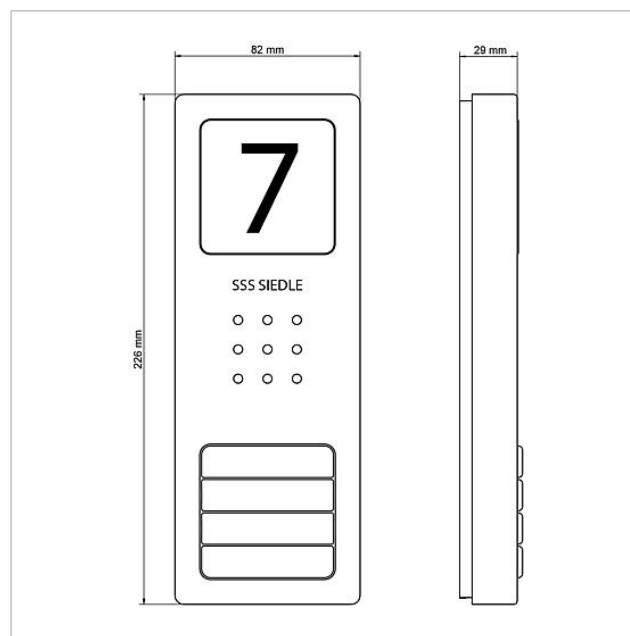

Kit audio Siedle Basic
SET CAB 850-3 E/W

210008744

Page 2