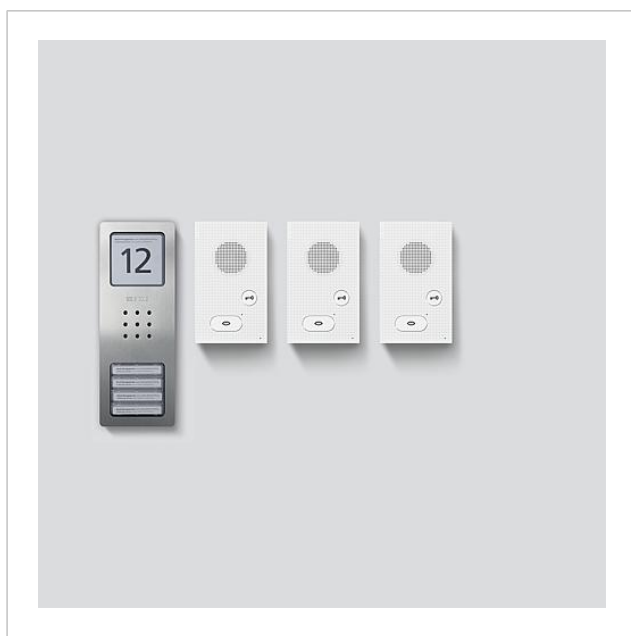

Kit audio Siedle Basic
SET CAB 850-3 E/W

210008744

Page 2