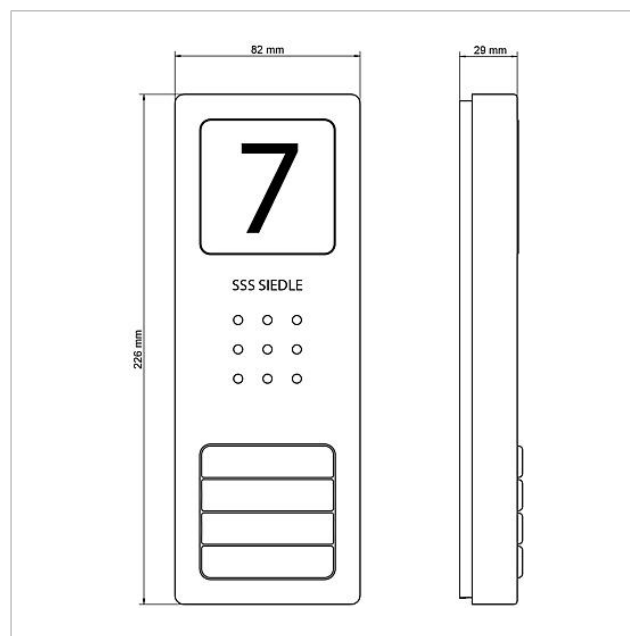

Audio-sæt Siedle Basic
SET CAB 850-3 E/W

210008744

Side 2