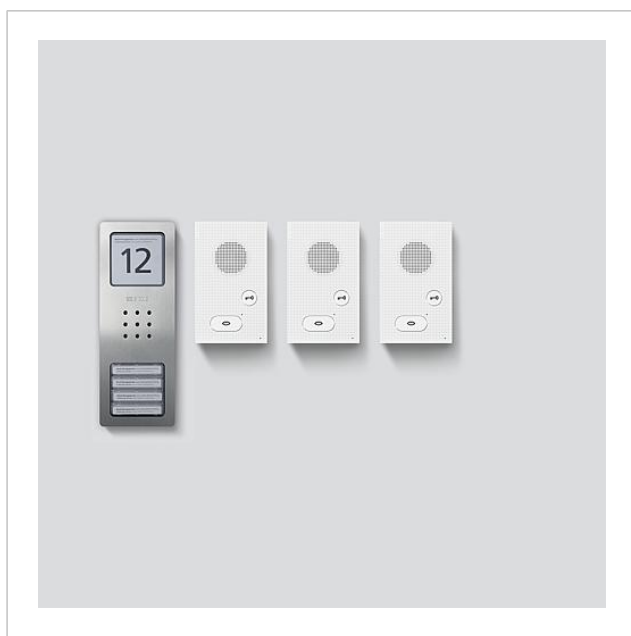

Audio-sæt Siedle Basic
SET CAB 850-3 E/W

210008744-00

Produktbeskrivelse

Audio-sæt Siedle Basic med busteknik med funktionerne opkald, tale og åbn dør.

Antal opkaldstaster: 4

Hvert Basic-sæt kan udvides med udsøgte dør- og svartelefoner samt med koblingsfunktioner og en telefonitilslutning.

Pakken indeholder:

- Audio-dørstation Siedle Compact (CA 850-4 E)
- 3 audio-svartelefoner Siedle Basic (AIB 150-...)
- Sæt-netdel (SNG 850-...)

Specifikationer SNG 850-0

- 10 busadresser til forsyning af busaggregaterne
- Integreret døråbner- og lyskontakt
- Programmering: Manuel, Plug+Play eller PC-software

Artikelinformationer

Artikler-betegnelse	Varebeskrivelse	Farve/materiale	KG Varenr.
SET CAB 850-3 E/W	Audio-sæt Siedle Basic	Børstet ædelstål	A 210008744-00

Reserve dele

Artikler-betegnelse	Varebeskrivelse	Farve/materiale	KG	Varenr.
AIB 150-...	Tilslutningsklemmer	Blå	E	200049391-00
CA 812-..., BCV/BCVU/CA/CAU/CV/CVU/ Højttaler STA/STV 850-...		Diverse	E	200029867-00
CA 812-..., CA/CAU 850-...	Tekstfelt til infoskilt	Hvid	E	200029872-00
CA 812-..., CA/CAU/CVU 850-..., CV 850-x-03, -04	Mikrofon	Diverse	E	200029868-00
CA 812-..., CA/CV 850-..., BCV 850-...	Skruetrækker Siedle	Diverse	E	200029931-00
CA 812-4, CA 850-4 E	Kabinet-overdel	Børstet ædelstål	E	210008753-00
CA 812-4, CA/CAU 850-4	Navneskilt-overdel	Glasklar	E	200029866-00
CA 812-4, CA/CAU 850-4	Tekstfelt til navneskilt	Hvid	E	200029871-00
CA 850-4 E	Audio-dørstation Siedle Compact	Børstet ædelstål	A	210008735-00

Audio-sæt Siedle Basic
SET CAB 850-3 E/W

210008744

Side 2

Audio-sæt Siedle Basic
SET CAB 850-3 E/W

210008744

Side 3

SET CAB 850-x E/W Audio-sæt Siedle Basic
SNG 850-0 Sæt-strømforsyning
AIB 150-0 Audio-svartelefon Siedle Basic