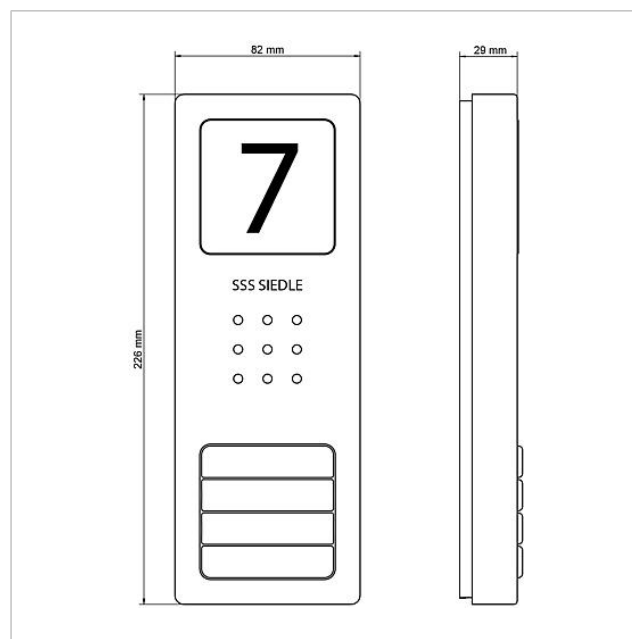

Audio-sæt Siedle Basic
SET CAB 850-3 E/W

210008744

Side 2