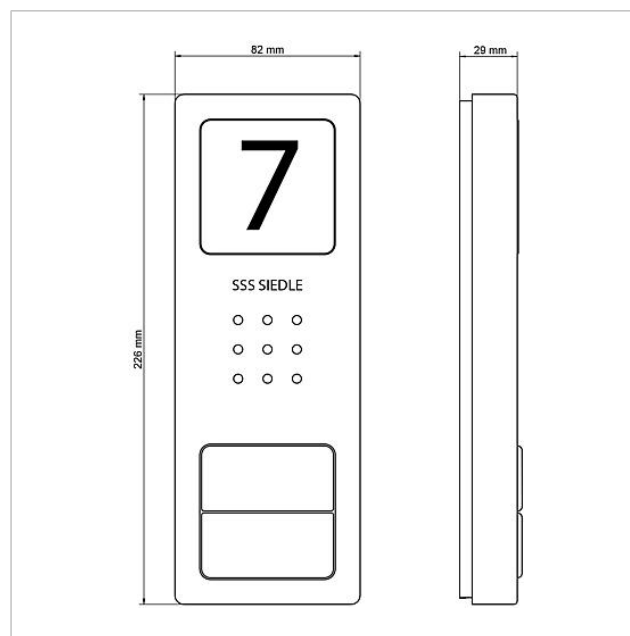

Audio set Siedle Basic
SET CAB 850-2 E/W

210008743-00

Productomschrijving

Audio-Set Siedle Basic in bus-techniek met de functies bellen, spreken en deur openen.

Aantal oproeptoetsen: 2

Iedere Basic-Set kan met geselecteerde deur- en binnenstations evenals met schakelfuncties en een telefonie-aankoppeling worden uitgebreid.

Artikelinformatie

Artikelaanduiding	Artikelomschrijving	Kleur/Materiaal	KG	Artikelnr.
SET CAB 850-2 E/W	Audio set Siedle Basic	Geborsteld edelstaal	A	210008743-00

Onderdelen

Artikelaanduiding	Artikelomschrijving	Kleur/Materiaal	KG	Artikelnr.
AIB 150-...	Aansluitklemmen	Blauw	E	200049391-00
CA 812-..., BCV/BCVU/CA/CAU/CV/CVU/ Luidspreker STA/STV 850-...		Overige	E	200029867-00
CA 812-..., CA/CAU 850-...	Beletteringsinleg voor infobordje	Wit	E	200029872-00
CA 812-..., CA/CAU/CVU 850-..., CV 850-x-03, -04	Microfoon	Overige	E	200029868-00
CA 812-..., CA/CV 850-..., BCV 850-...	Siedle schroevendraaier	Overige	E	200029931-00
CA 812-2, CA 850-2 E	Behuizing bovenkant	Geborsteld edelstaal	E	210008752-00
CA 812-2, CA/CAU 850-2, CV/CVU 850-2-...	Naambordje bovenkant	Glashelder	E	200029865-00
CA 812-2, CA/CAU 850-2, CV/CVU 850-2-...	Beletteringsinleg voor naambordje	Wit	E	200029870-00
CA 850-2 E	Audio deurstation Siedle Compact	Geborsteld edelstaal	A	210008734-00

Audio set Siedle Basic
SET CAB 850-2 E/W

210008743

Pagina 2

Audio set Siedle Basic
SET CAB 850-2 E/W

210008743

Pagina 3

SET CAB 850-x E/W Audio set Siedle Basic	Productinformatie	5,7 MB	downloaden
SNG 850-0 Set netvoeding	Conformiteitsverklaring	1,8 MB	downloaden
AIB 150-0 Audio binnenstation Siedle Basic	Conformiteitsverklaring	1,8 MB	downloaden
	Extra informatie	140 kB	downloaden