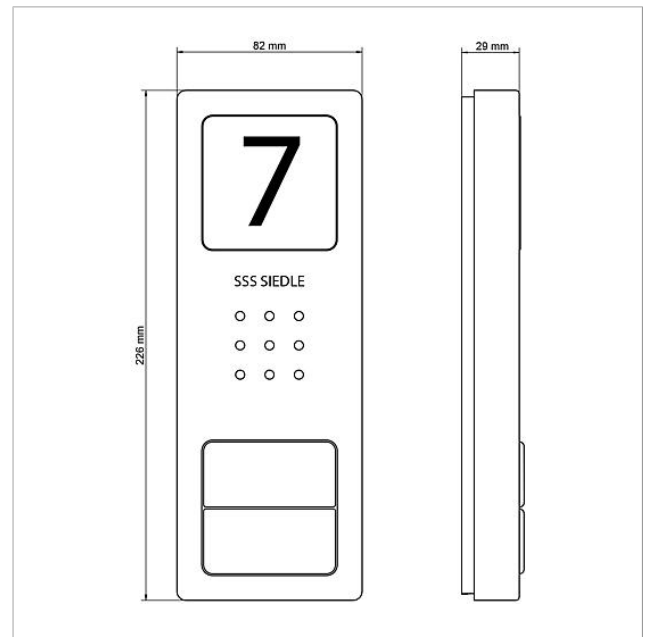

Audio set Siedle Basic
SET CAB 850-2 E/W

210008743

Pagina 2