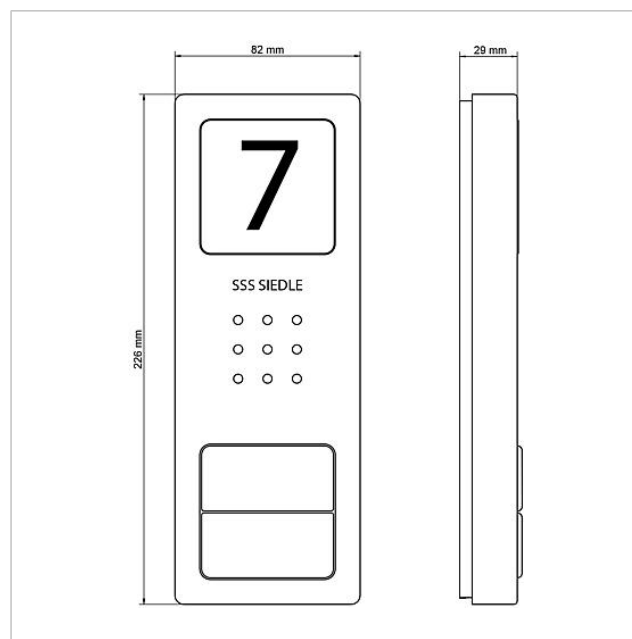

Articolo	Descrizione articolo	Colore	KG	Codice
SET CAB 850-2 E/W	Set audio Siedle Basic	Acciaio inox spazzolato	A	210008743-00

Pezzi di ricambio

Articolo	Descrizione articolo	Colore	KG	Codice
AIB 150-...	Morsetti di collegamento	Blu	E	200049391-00
CA 812-..., BCV/BCVU/CA/CAU/CV/CVU/ Altoparlante STA/STV 850-...		Altro	E	200029867-00
CA 812-..., CA/CAU 850-...	Inserto diciture per targa d'informazione	Bianco	E	200029872-00
CA 812-..., CA/CAU/CVU 850-..., CV 850-x-03, -04	Microfono	Altro	E	200029868-00
CA 812-..., CA/CV 850-..., BCV 850-...	Cacciavite Siedle	Altro	E	200029931-00
CA 812-2, CA 850-2 E	Parte superiore della scatola	Acciaio inox spazzolato	E	210008752-00
CA 812-2, CA/CAU 850-2, CV/CVU 850-2-...	Parte superiore targhetta portanome	Trasparentissimo	E	200029865-00
CA 812-2, CA/CAU 850-2, CV/CVU 850-2-...	Inserto diciture per targhetta del nome	Bianco	E	200029870-00
CA 850-2 E	Posto esterno audio Siedle Compact	Acciaio inox spazzolato	A	210008734-00

Set audio Siedle Basic
SET CAB 850-2 E/W

210008743

Pagina 2

Set audio Siedle Basic
SET CAB 850-2 E/W

210008743

Pagina 3

SET CAB 850-x E/W Set audio Siedle Basic	Opuscolo informativo sul prodotto	5,7 MB	scaricare
SNG 850-0 Alimentatore del set	Dichiarazione di conformità	1,8 MB	scaricare
AIB 150-0 Posto interno audio Siedle Basic	Dichiarazione di conformità	1,8 MB	scaricare
	Informazioni supplementari	109 kB	scaricare