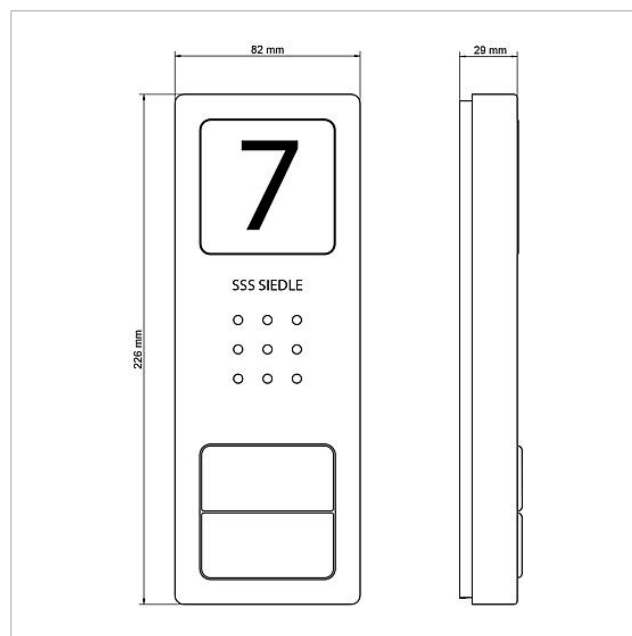

Kit audio Siedle Basic  
SET CAB 850-2 E/W

210008743

Page 4

---

SET CAB 850-x E/W Kit audio Siedle Basic	Information produit	5,7 MB	<a href="#">télécharger</a>
SNG 850-0 Bloc d'alimentation du kit	Déclaration de conformité	1,8 MB	<a href="#">télécharger</a>
AIB 150-0 Platine intérieure audio Siedle Basic	Déclaration de conformité	1,8 MB	<a href="#">télécharger</a>
	Information complémentaire	109 kB	<a href="#">télécharger</a>